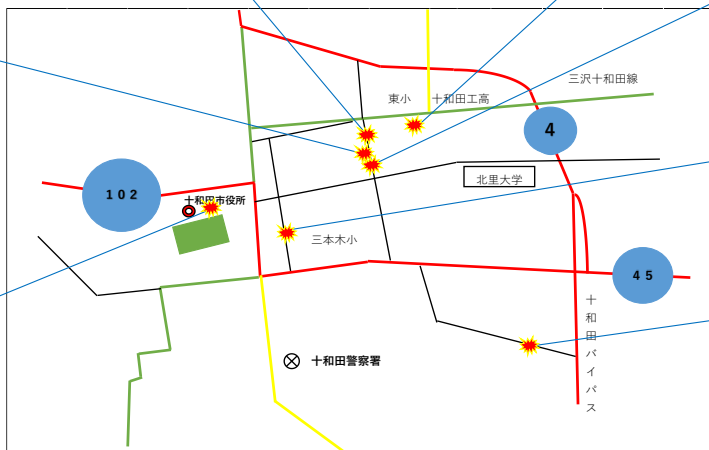

十和田警察署管内の交通事故多発地点

(令和元年～令和5年)

十和田市

六戸町