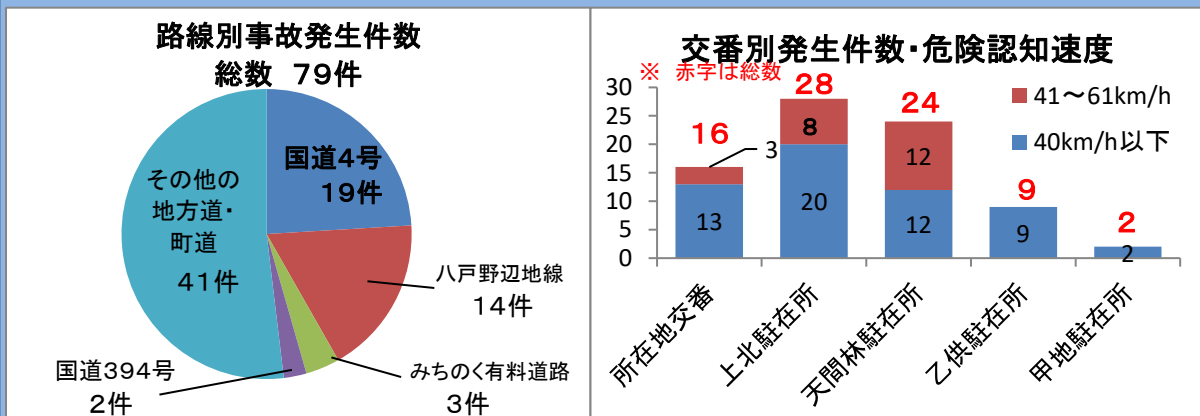

速度取締り指針

七戸警察署の速度取締り重点

重点路線	区域	規制速度
みちのく有料道路 (後平青森線を含む)	主に七戸町字志茂川原地区	60km/h
八戸野辺地線	主に東北町字内姥沢道ノ上地区	40km/h

重点以外の場所であっても、取締りを実施することがあります。

七戸警察署管内における交通事故実態（過去3年・7月～12月分）

※ 危険認知速度とは、運転者が相手を認め、危険を感じたときの速度で、速度が高くなると死亡率が高くなります。

その他の交通指導取締り要点

- 子供と高齢者を交通事故から守るため、通学路における取締りや横断歩行者の通行を妨害する違反の取締りを強化します。
- 交通事故に直結する交差点関連違反（信号無視違反・一時不停止違反等）の取締りや飲酒運転、無免許運転等の悪質・危険な違反の取締りを強化します。
- 自転車乗りのルール遵守とマナー向上のため、街頭指導を強化します。