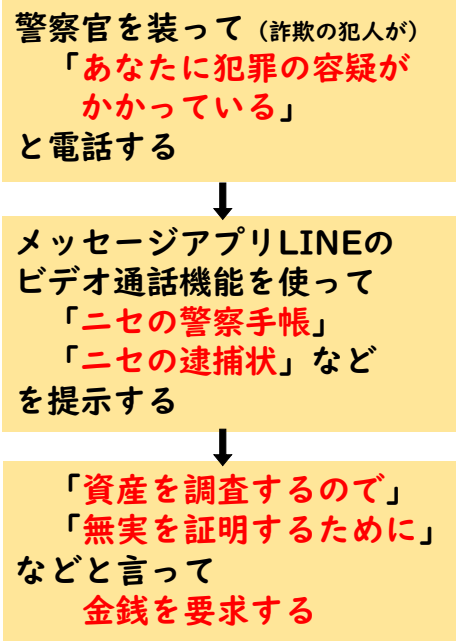

広 報

田 子

三戸警察署
田子駐在所

0179 - 32 - 3109

警察官を装った特殊詐欺が多発しています！

警察官などの公的機関の職員が

- SNSで連絡することはありません
- お金を振り込ませたりすることはありません

スピードの出し過ぎに注意しよう

雪解け時期は速度を控えめに！

スピードを出し過ぎると、視野が狭くなり、標識等の見落としや危険回避への遅れが生じることから、思わぬ事故に繋がります。常に路面状況、気温に注意して、安全な速度で交通事故を起こさないようにしましょう。

路面凍結に注意！

日中は天候が良くても、朝・夕は気温が下がり、雪解け水が凍り、ブラックアイス状態になっていることがあります。

路面状況に応じたスピードで走りましょう！

坂道の走行には注意！

下り坂の途中で、ブレーキを強く踏むことや、不用意にシフトダウンをすることは、スリップ事故を招きます。

下り坂に入る前に減速し、エンジブレーキを効かせながら走行しましょう！