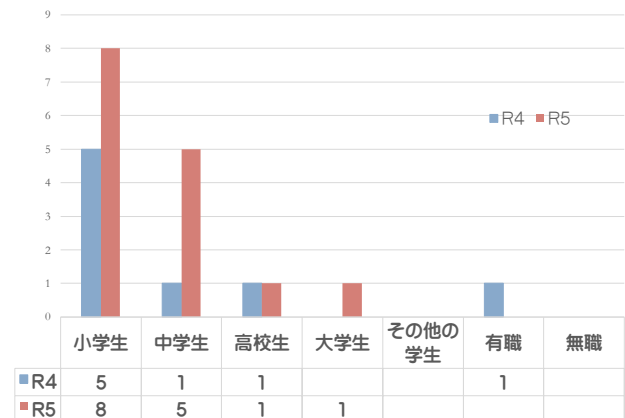

4 万引き少年 学職別 前年比