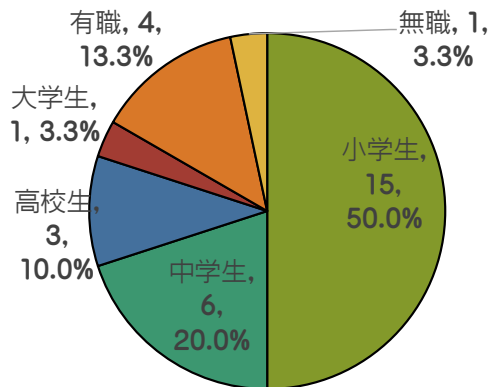

八戸警察署管内の少年非行概況（令和5年中）

1 非行少年等の状況

	令和5年	令和4年	増減数	増減率
非行少年等	333	254	79	31.1%
刑法犯少年	30	27	3	11.1%
犯罪少年	12	17	-5	-29.4%
触法少年	18	10	8	80.0%
特別法犯少年	5	5	0	0.0%
ぐ犯少年	0	1	-1	-100.0%
不良行為少年	298	221	77	34.8%

刑法犯少年とは、刑罰法令に触れる行為をした20歳未満の者をいう。

14歳以上20歳未満・・・犯罪少年
14歳未満……………触法少年

不良行為少年とは、非行少年に該当しないが、喫煙・飲酒・深夜はいかいなど、自己又は、他人の徳性を害する行為をしている20歳未満の者をいう。

2 刑法犯少年 罪種別

罪種別に見ると、万引きが半数以上を占めています。

3 刑法犯少年 学職別

小学生の万引きが多かったことがわかります。

4 万引き少年 学職別 前年比

5 不良行為少年 行為別

6 不良行為少年 学職別