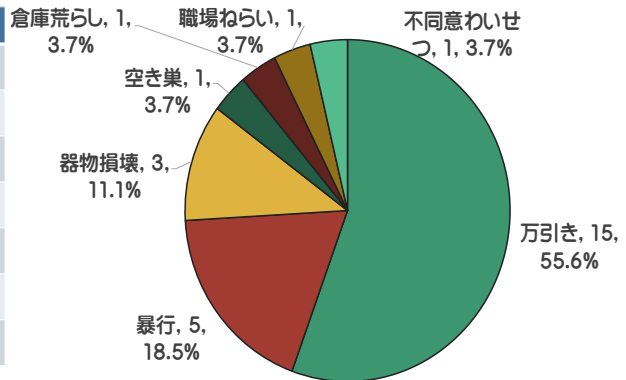

# 八戸警察署管内の少年非行概況（令和5年中）

## 1 非行少年等の状況

	令和5年	令和4年	増減数	増減率
非行少年等	333	254	79	31.1%
刑法犯少年	30	27	3	11.1%
犯罪少年	12	17	-5	-29.4%
触法少年	18	10	8	80.0%
特別法犯少年	5	5	0	0.0%
ぐ犯少年	0	1	-1	-100.0%
不良行為少年	298	221	77	34.8%

刑法犯少年とは、刑罰法令に触れる行為をした20歳未満の者をいう。

14歳以上20歳未満・・・犯罪少年  
14歳未満……………触法少年

不良行為少年とは、非行少年に該当しないが、喫煙・飲酒・深夜はいかいなど、自己又は、他人の徳性を害する行為をしている20歳未満の者をいう。

## 2 刑法犯少年 罪種別

罪種別に見ると、万引きが半数以上を占めています。