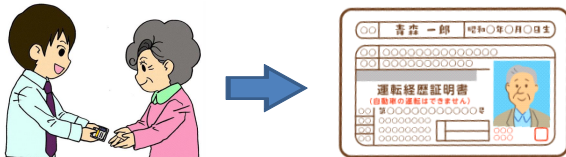

八戸警察署
類家交番
24-3012

運転免許自主返納

身体機能の衰えを感じたら、運転免許証の自主返納をご検討ください
返納者の生活を支援する『運転免許自主返納者支援事業』を推進しています

支援を受けるまでの流れ
運転免許証を返納する

運転経歴証明書を申請し、交付を受ける

協賛店に運転経歴証明書を提示して支援を受ける

運転免許自主返納事業のページはこちらです

特殊詐欺の被害防止

青森県内の令和6年8月末現在の特殊詐欺発生状況は

認知件数 56件
被害金額 約8,330万円

身に覚えのないお金の話は家族や知人、最寄りの警察署または交番・駐在所にご相談を

青森県警察特殊詐欺被害防止キャラクター「サギかもくん」

あなたの心に寄り添う相談電話
「性犯罪被害110番」

性犯罪の被害者やそのご家族・ご友人の方等が対象の、性犯罪被害専用の相談電話です。あなたは一人ではありません。まずは相談をしませんか？