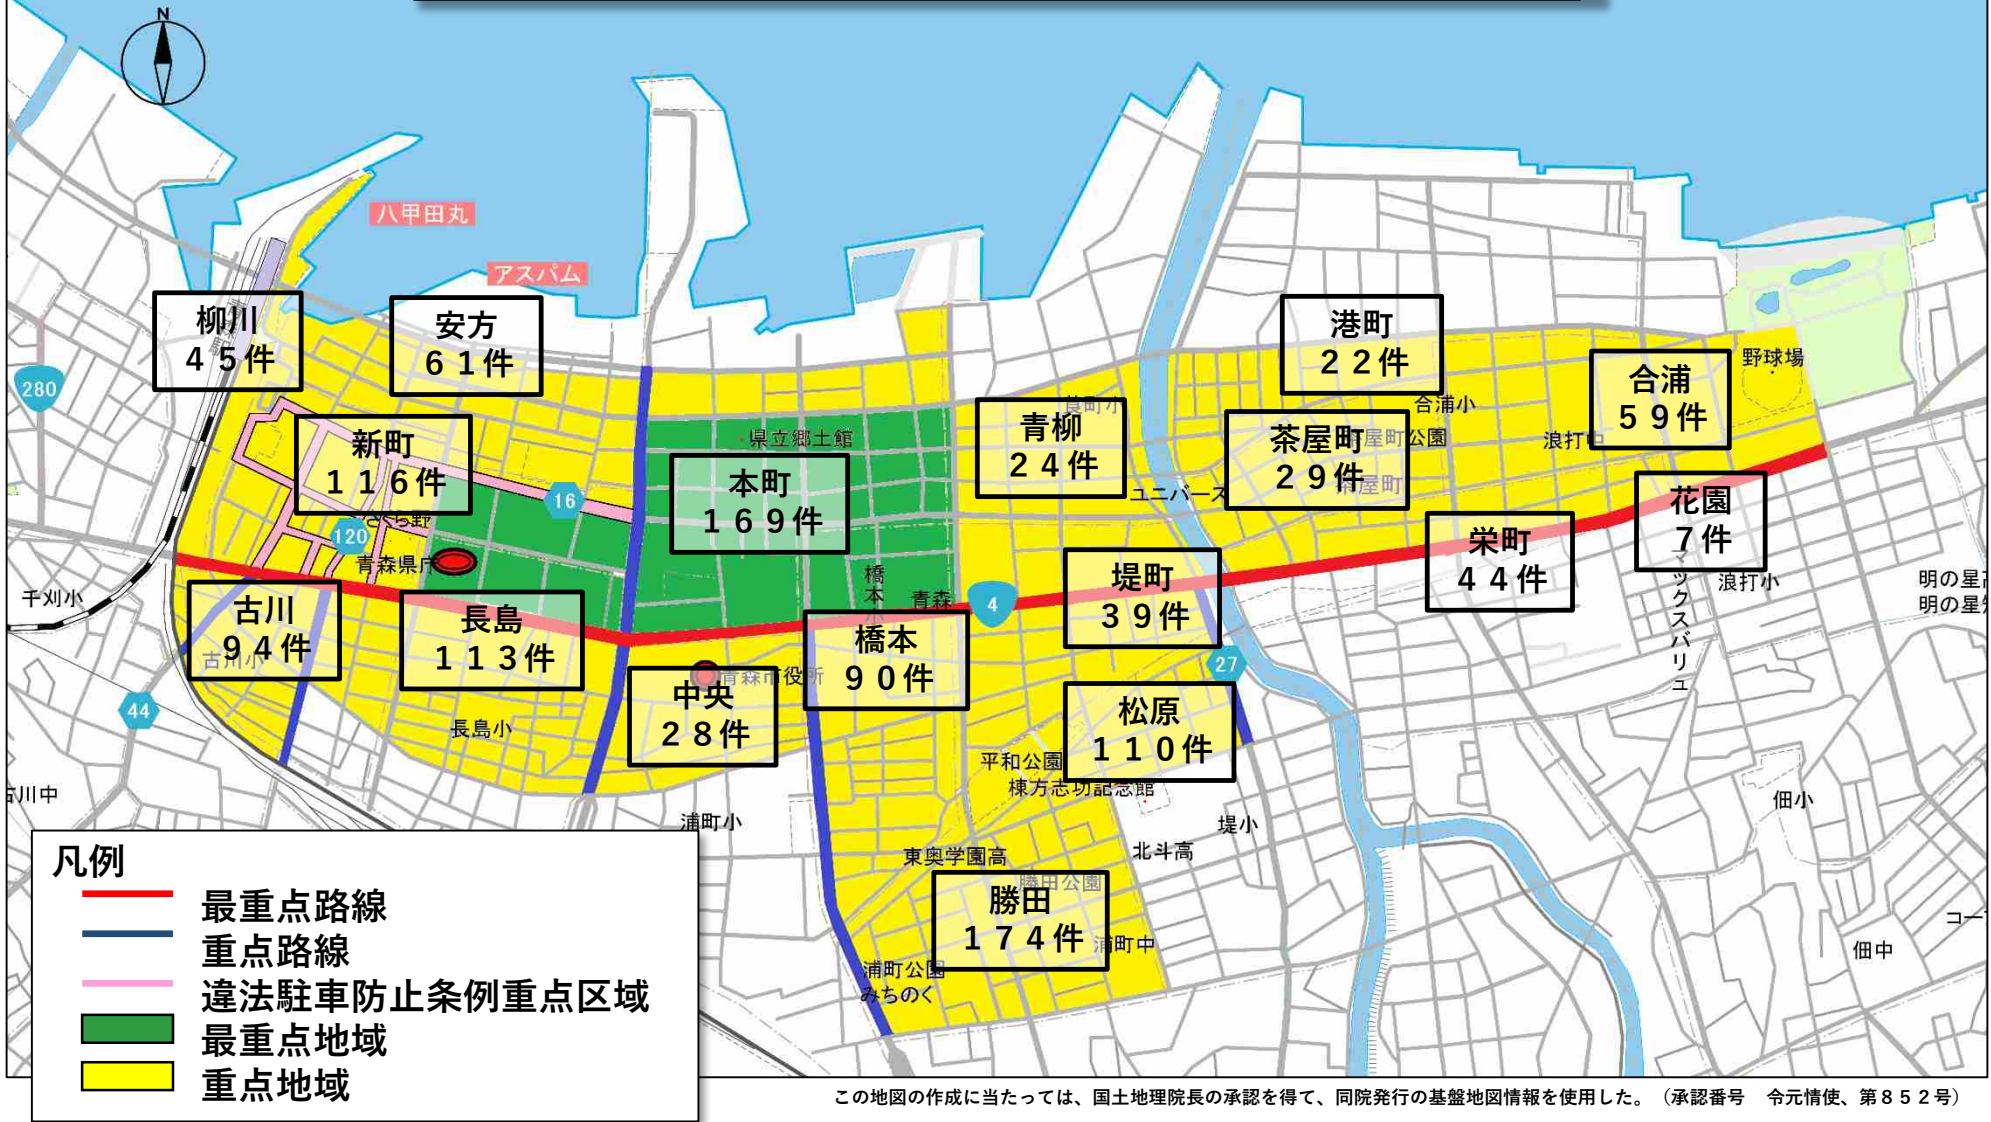

青森警察署 駐車監視員活動地域

令和6年中 放置車両確認標章取付け件数

※件数は、警察官及び駐車監視員が令和6年中に行った違法駐車取締り件数（標章取付け件数）を表しています。