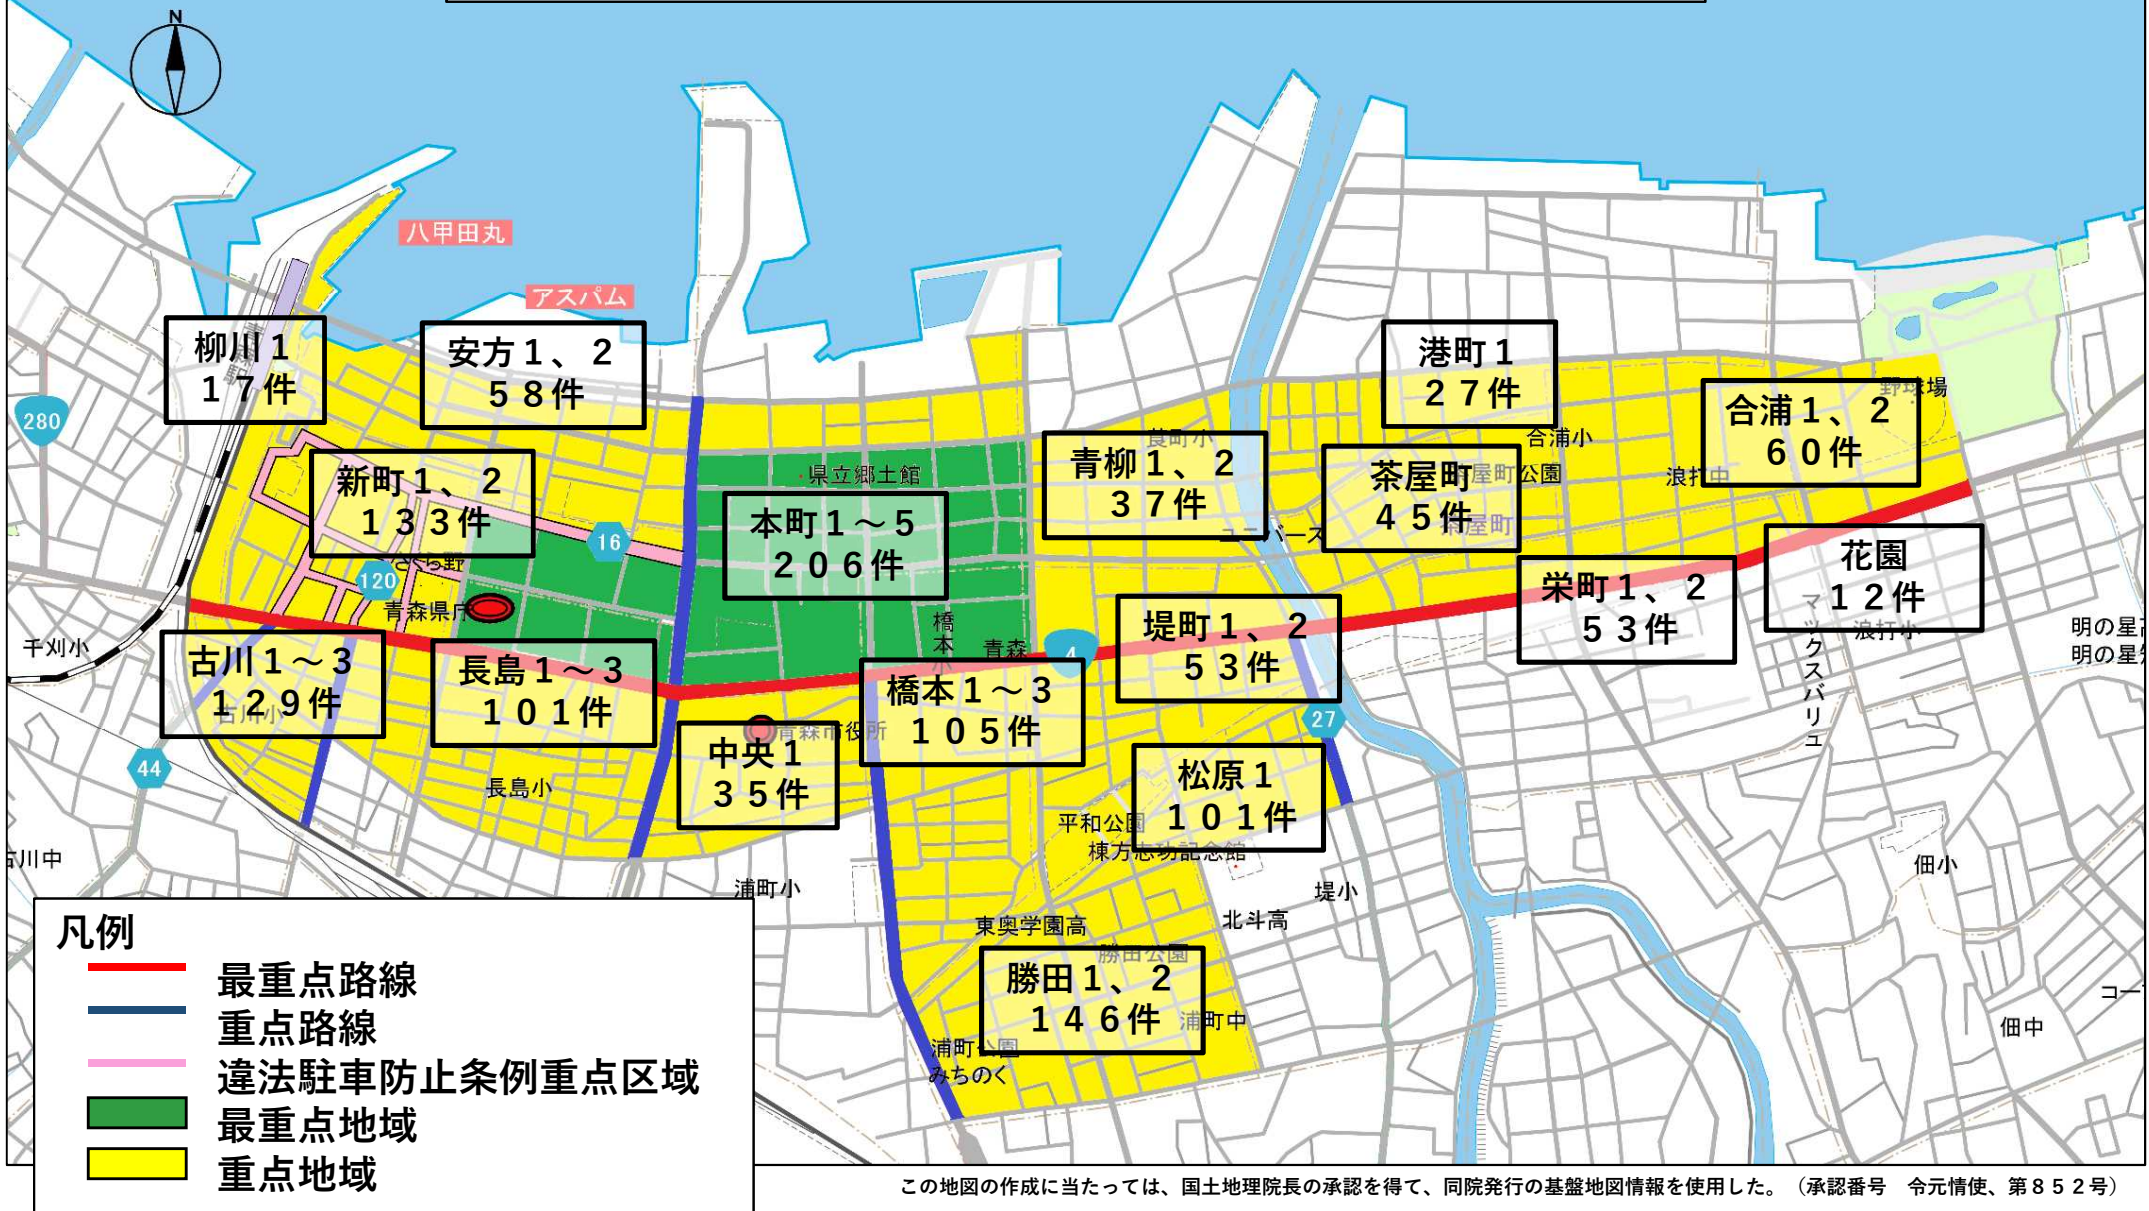

青森警察署 駐車監視員活動地域

令和4年中 放置車両確認標章取付け件数

※件数は、警察官及び駐車監視員が令和4年中に行った違法駐車取締り件数（標章取付け件数）を表しています。