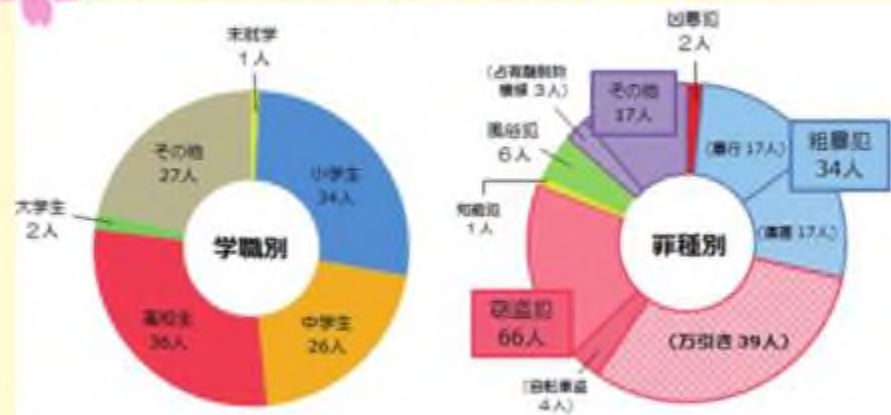

県内少年非行概況 (R4年1~12月)

刑法少年 126人 (前年比+16人)

犯罪少年 74人 / 触法少年 52人
 (前年比+23人) / (前年比-7人)
初発型非行 46人
 (前年比-2人)

- 万引きは前年比-1人
39人中、小学生が21人
- 粗暴犯が大増加
暴行 (前年比+11人) 傷害 (前年比+9人)

【用語の意味】
 犯罪少年：罪を犯した14歳以上20歳未満の少年をいいます。
 触法少年：刑罰法令に触れる行為をした14歳未満の少年をいいます。
 刑法犯少年：刑法の罪を犯した犯罪少年及び刑法の罪に触れる行為をした触法少年をいいます。
 初発型非行：単純な動機から比較的安全に行われる非行（万引き、自転車盗、オートバイ盗及び占有離脱物横領）で、重大な犯罪に移行する可能性があり、より非行が深刻化する危険性のあるものです。

不良行為少年 847人 (前年比+31人)

令和4年中は、深夜はいかい・喫煙・飲酒での補導が全体の72.5%を占める
 ○ 飲酒 (前年比+25人) と粗悪行為 (前年比+15人) の増加が目立つ
 ○ 学職別では高校生が最も多く、全体の39.0%を占める

悩んでいること、困っていること、ありませんか？
 少年サポートセンターでは、子供に関することならどなたからでも相談に応じています。

お電話での相談はこちら 受付：月～金 8:30～17:15 (祝日・年末年始を除く)