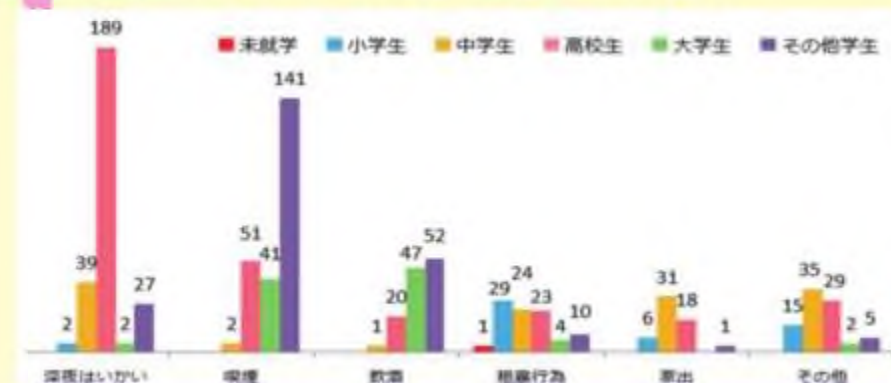

県内少年非行概況 (R4年1~12月)

刑法少年 126人 (前年比+16人)

犯罪少年 74人 / 触法少年 52人
 (前年比+23人) / (前年比-7人)
初発型非行 46人
 (前年比-2人)

- 万引きは前年比-1人
39人中、小学生が21人
- 粗暴犯が大増加
暴行 (前年比+11人) 傷害 (前年比+9人)

【用語の意味】
 犯罪少年：罪を犯した14歳以上20歳未満の少年をいいます。
 触法少年：刑罰法令に触れる行為をした14歳未満の少年をいいます。
 刑法犯少年：刑法の罪を犯した犯罪少年及び刑法の罪に触れる行為をした触法少年をいいます。
 初発型非行：単純な動機から比較的安全に行われる非行（万引き、自転車盗、オートバイ盗及び占有離脱物横領）で、重大な犯罪に移行する可能性があり、より非行が深刻化する危険性のあるものです。

不良行為少年 847人 (前年比+31人)

令和4年中は、深夜はいかい・喫煙・飲酒での補導が全体の72.5%を占める
 ○ 飲酒 (前年比+25人) と粗悪行為 (前年比+15人) の増加が目立つ
 ○ 学職別では高校生が最も多く、全体の39.0%を占める

悩んでいること、困っていること、ありませんか？
 少年サポートセンターでは、子供に関することならどなたからでも相談に応じています。

お電話での相談はこちら 受付：月～金 8:30～17:15 (祝日・年末年始を除く)