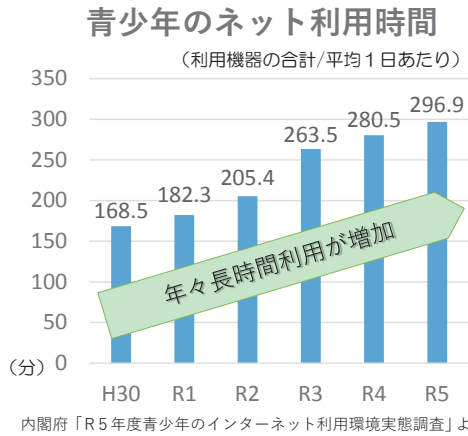

**ペアレンタルコントロールを設定！  
(OS事業者提供)**

★時間管理に有効です！

- 【Androidスマホ等】**  
●デジタル・ウェルビーイング  
(Android10以上)
- 【iPhone】**  
●スクリーンタイム  
(iOS12以上)

年々長時間利用が増加

★性的な画像等に対応するには？

Google 検索では、「**セーフサーチ**」を利用し、ヌード、性行為、露骨な性表現を除外、またはぼかしを入れることが可能です。  
(Googleアカウントが必要です。)