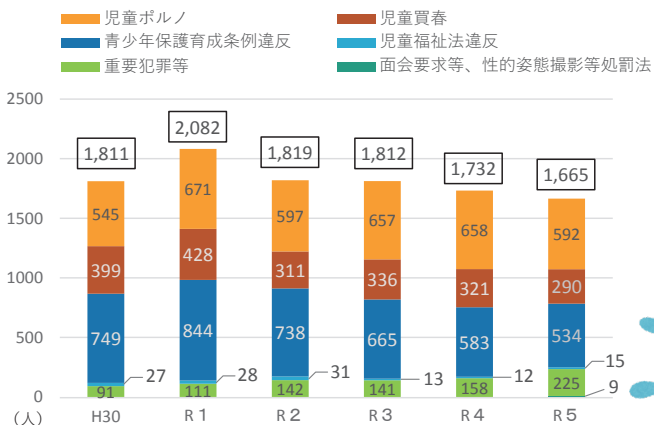

# フィルタリングで子供を守る

子供のネット安全利用のために  
“保護者ができること”

青森県警察・少年サポートセンター

# ◇令和5年中、全国でSNSの利用がきっかけで犯罪被害に遭った児童は1,665人！！

## SNSに起因する罪種別被害児童数の推移(全国)

- 児童ポルノ被害が最も多く592人
- 重要犯罪等(不同意性交等、不同意わいせつ、略取誘拐など)が増加
- 小学生と中学生の被害が増加

被害児童1,665人中、利用の有無が確認できた962人のうち、フィルタリングを利用していた児童は**わずか10.6%でした!**

※令和5年7月の刑法一部改正～強制性交等は「不同意性交等」、強制わいせつは「不同意わいせつ」に罪名や要件を変更。また、わいせつ目的の「面会要求等」及び「性的姿態撮影等処罰法」が新設されました。