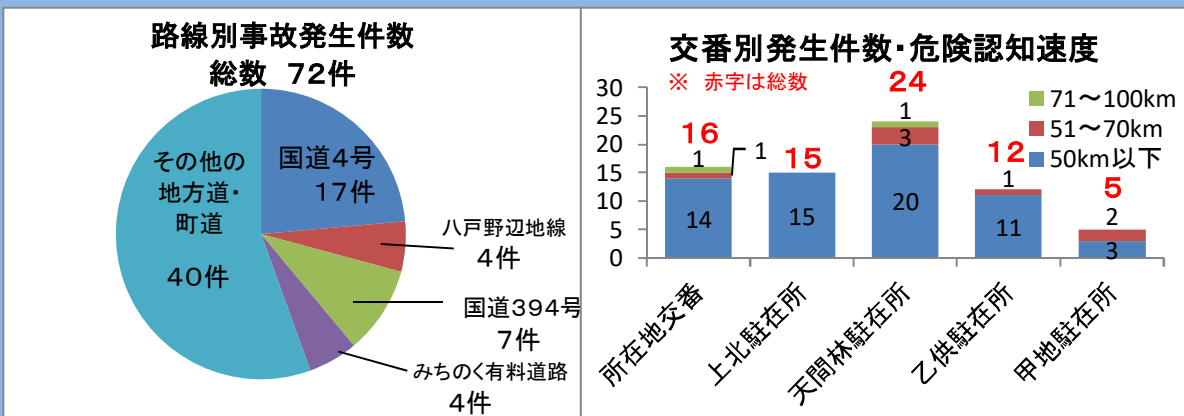

# 速度取締り指針

## 七戸警察署の速度取締り重点

重点路線	区域	規制速度
みちのく有料道路 (後平青森線を含む)	主に七戸町字志茂川原地区	60km/h
八戸野辺地線	主に東北町字内姥沢道ノ上地区	40km/h

**重点以外の場所であっても、取締りを実施することがあります。**

## 七戸警察署管内における交通事故実態（過去3年・1月～6月分）

※ 危険認知速度とは、運転者が相手を認め、危険を感じたときの速度で、速度が高くなると死亡率が高くなります。