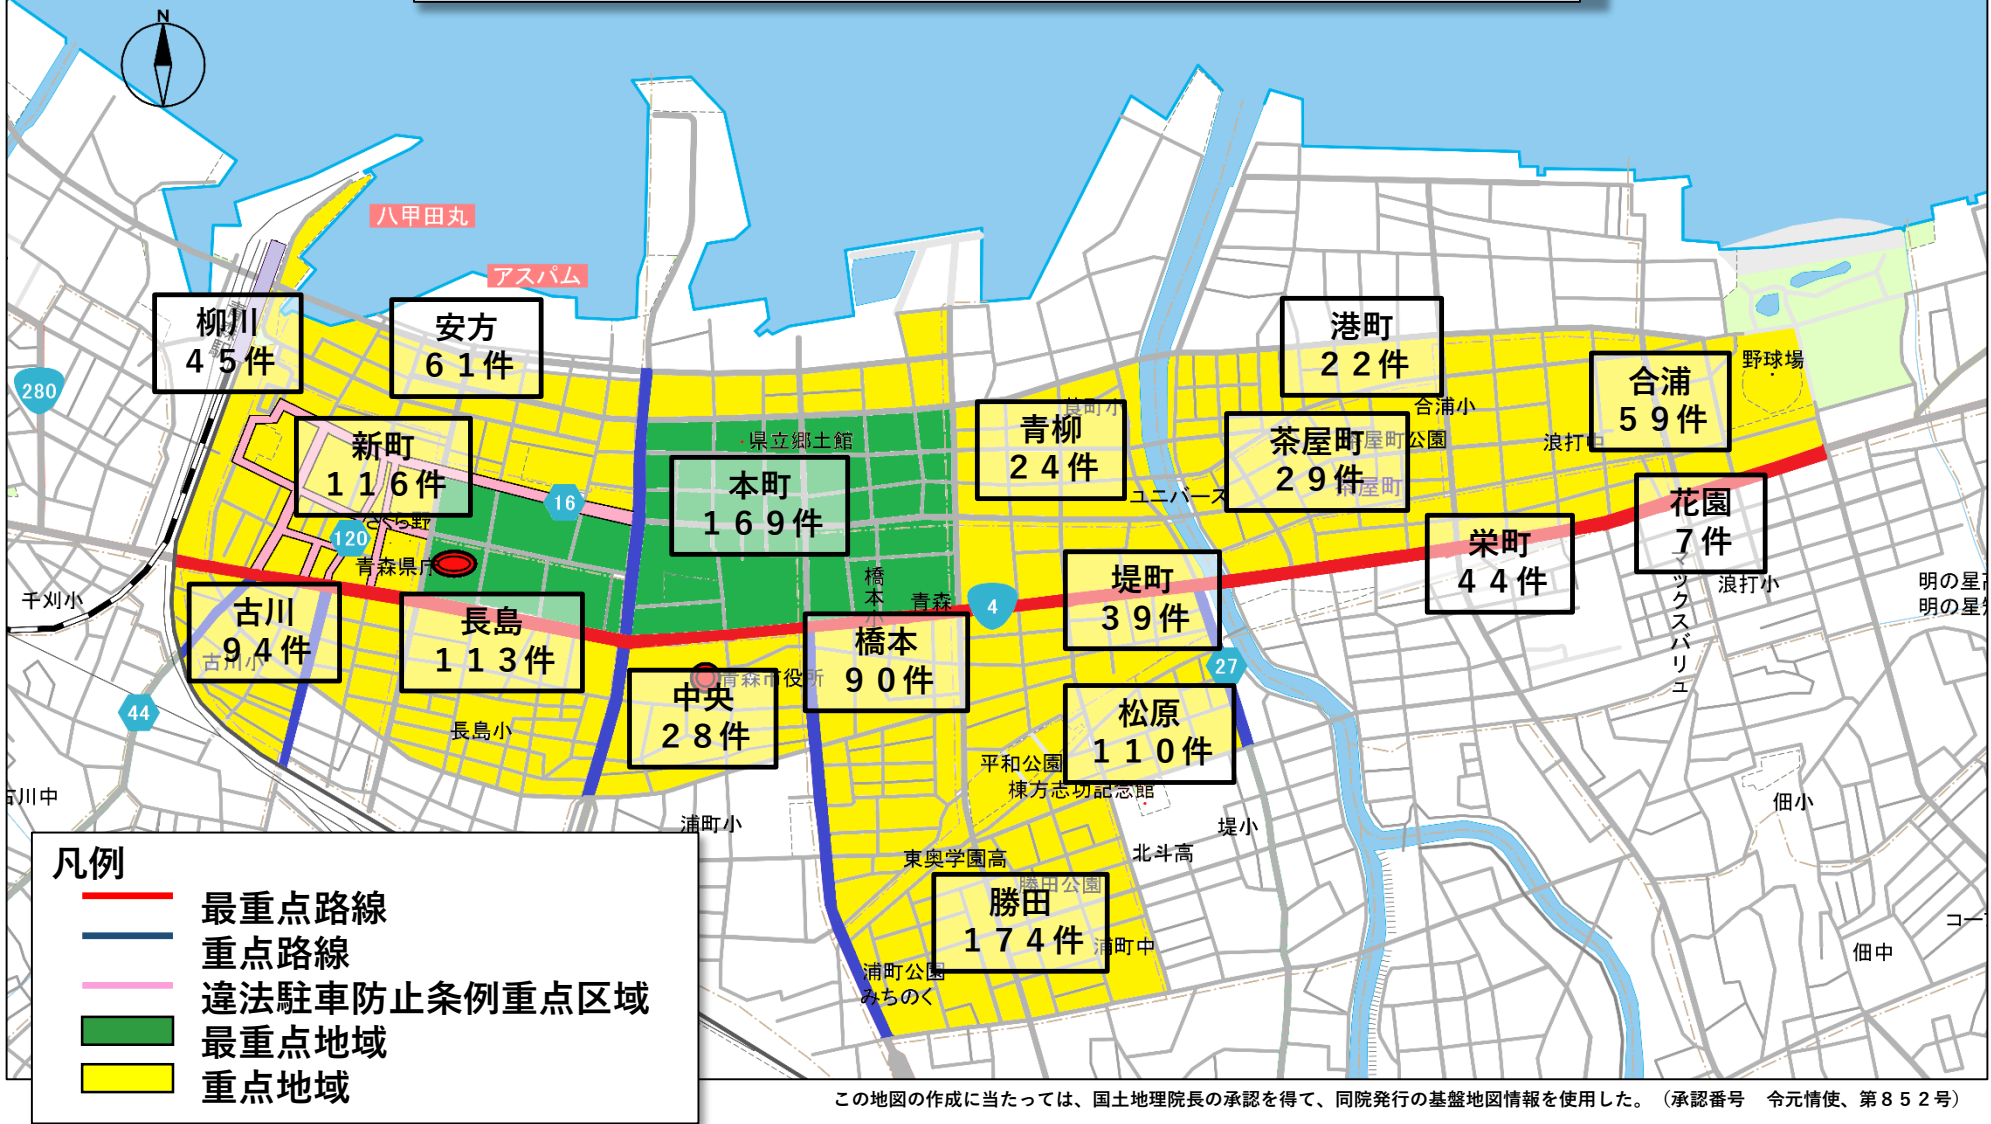

青森警察署 駐車監視員活動地域

令和6年中 放置車両確認標章取付け件数

※件数は、警察官及び駐車監視員が令和6年中に行った違法駐車取締り件数（標章取付け件数）を表しています。