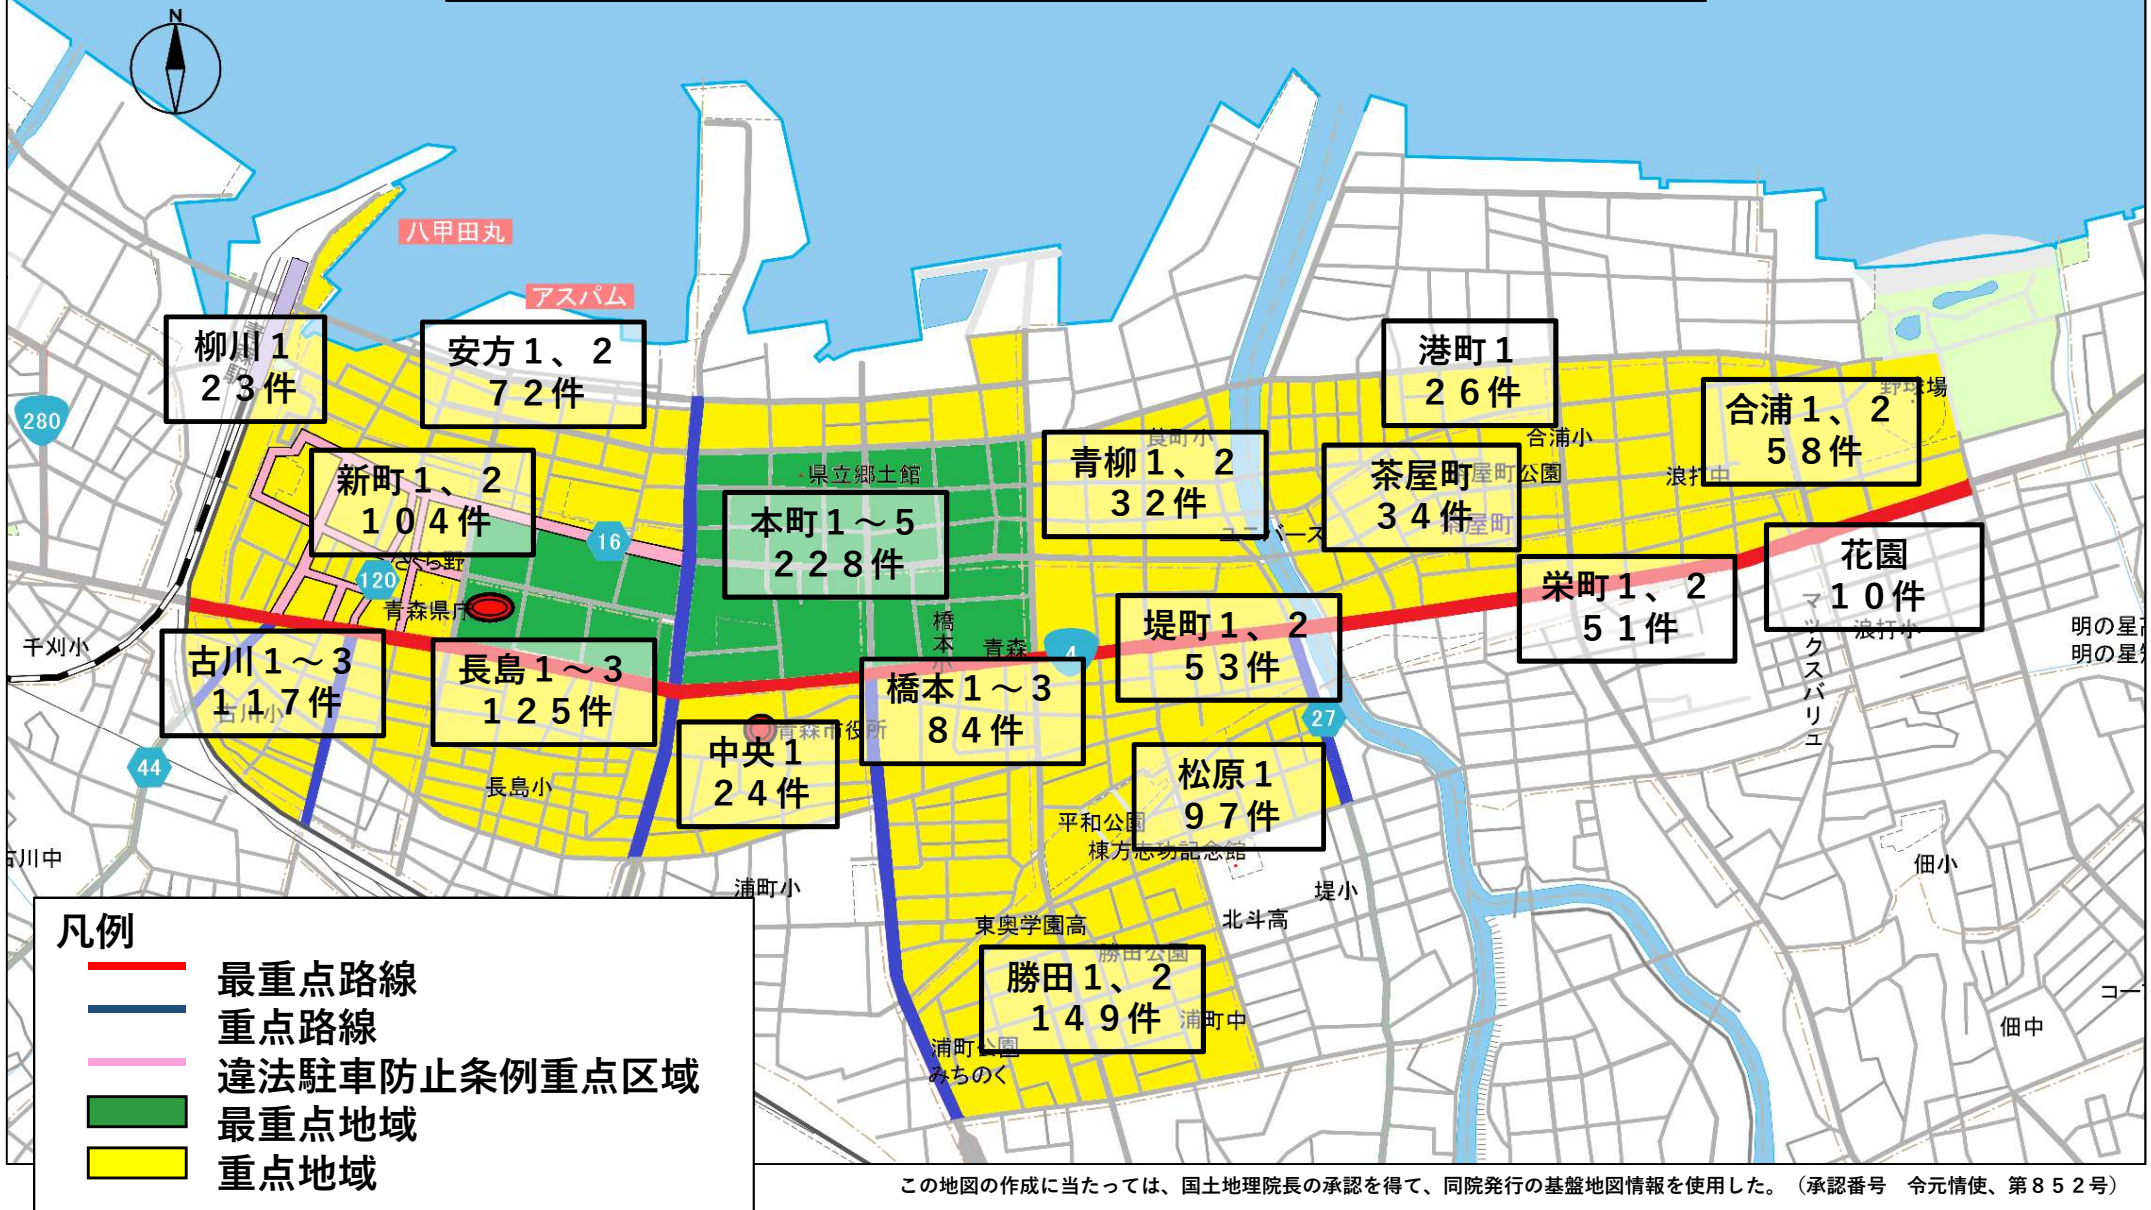

# 青森警察署 駐車監視員活動地域

## 令和5年中 放置車両確認標章取付け件数

※件数は、警察官及び駐車監視員が令和5年中に行った違法駐車取締り件数（標章取付け件数）を表しています。