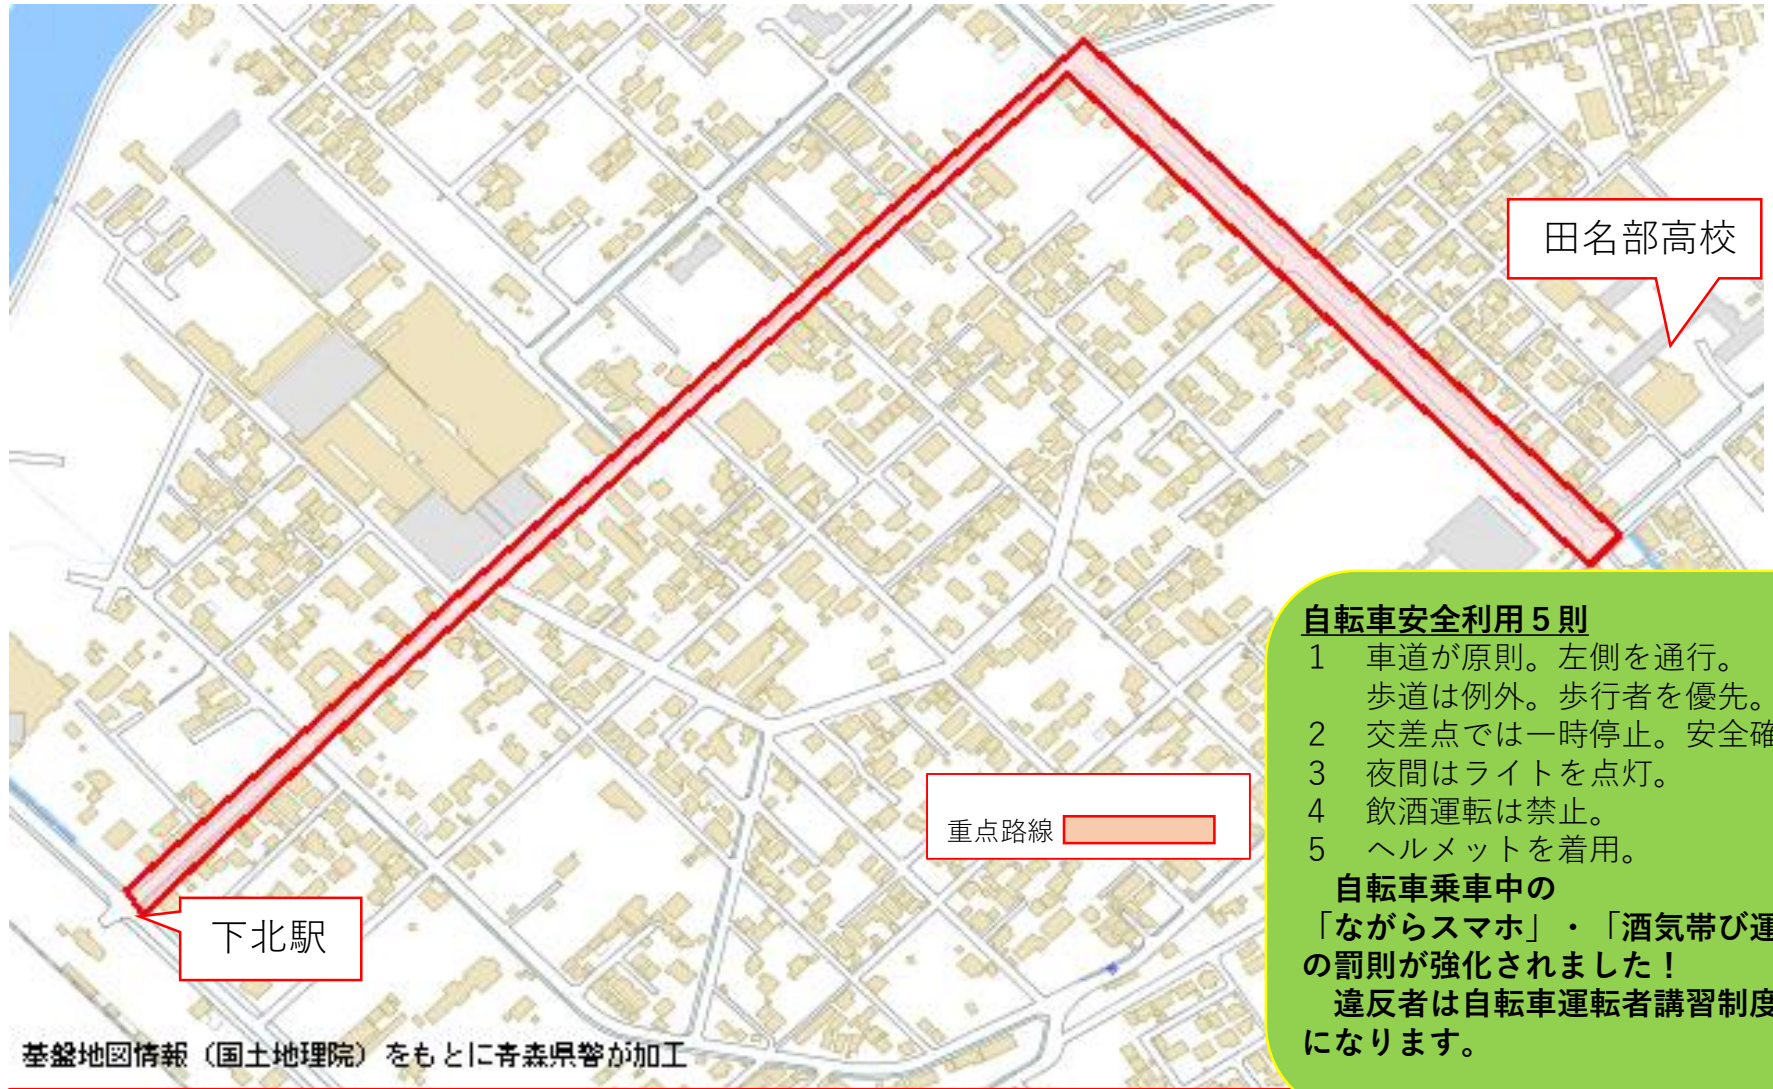

自転車指導啓発重点地区等（むつ警察署）

田名部高校

下北駅

重点路線

自転車安全利用5則

- 1 車道が原則。左側を通行。
歩道は例外。歩行者を優先。
- 2 交差点では一時停止。安全確認。
- 3 夜間はライトを点灯。
- 4 飲酒運転は禁止。
- 5 ヘルメットを着用。

自転車乗車中の

「ながらスマホ」・「酒気帯び運転」
の罰則が強化されました！
違反者は自転車運転者講習制度の対象
になります。

基盤地図情報（国土地理院）をもとに青森県警が加工

【重点路線】 県道海老川新町線
(JR下北駅～田名部高校南東側交差点)

▶選定理由

朝夕の時間帯、学生及び高齢者の自転車利用者の通行量が多く、交通事故の発生が懸念されるため。