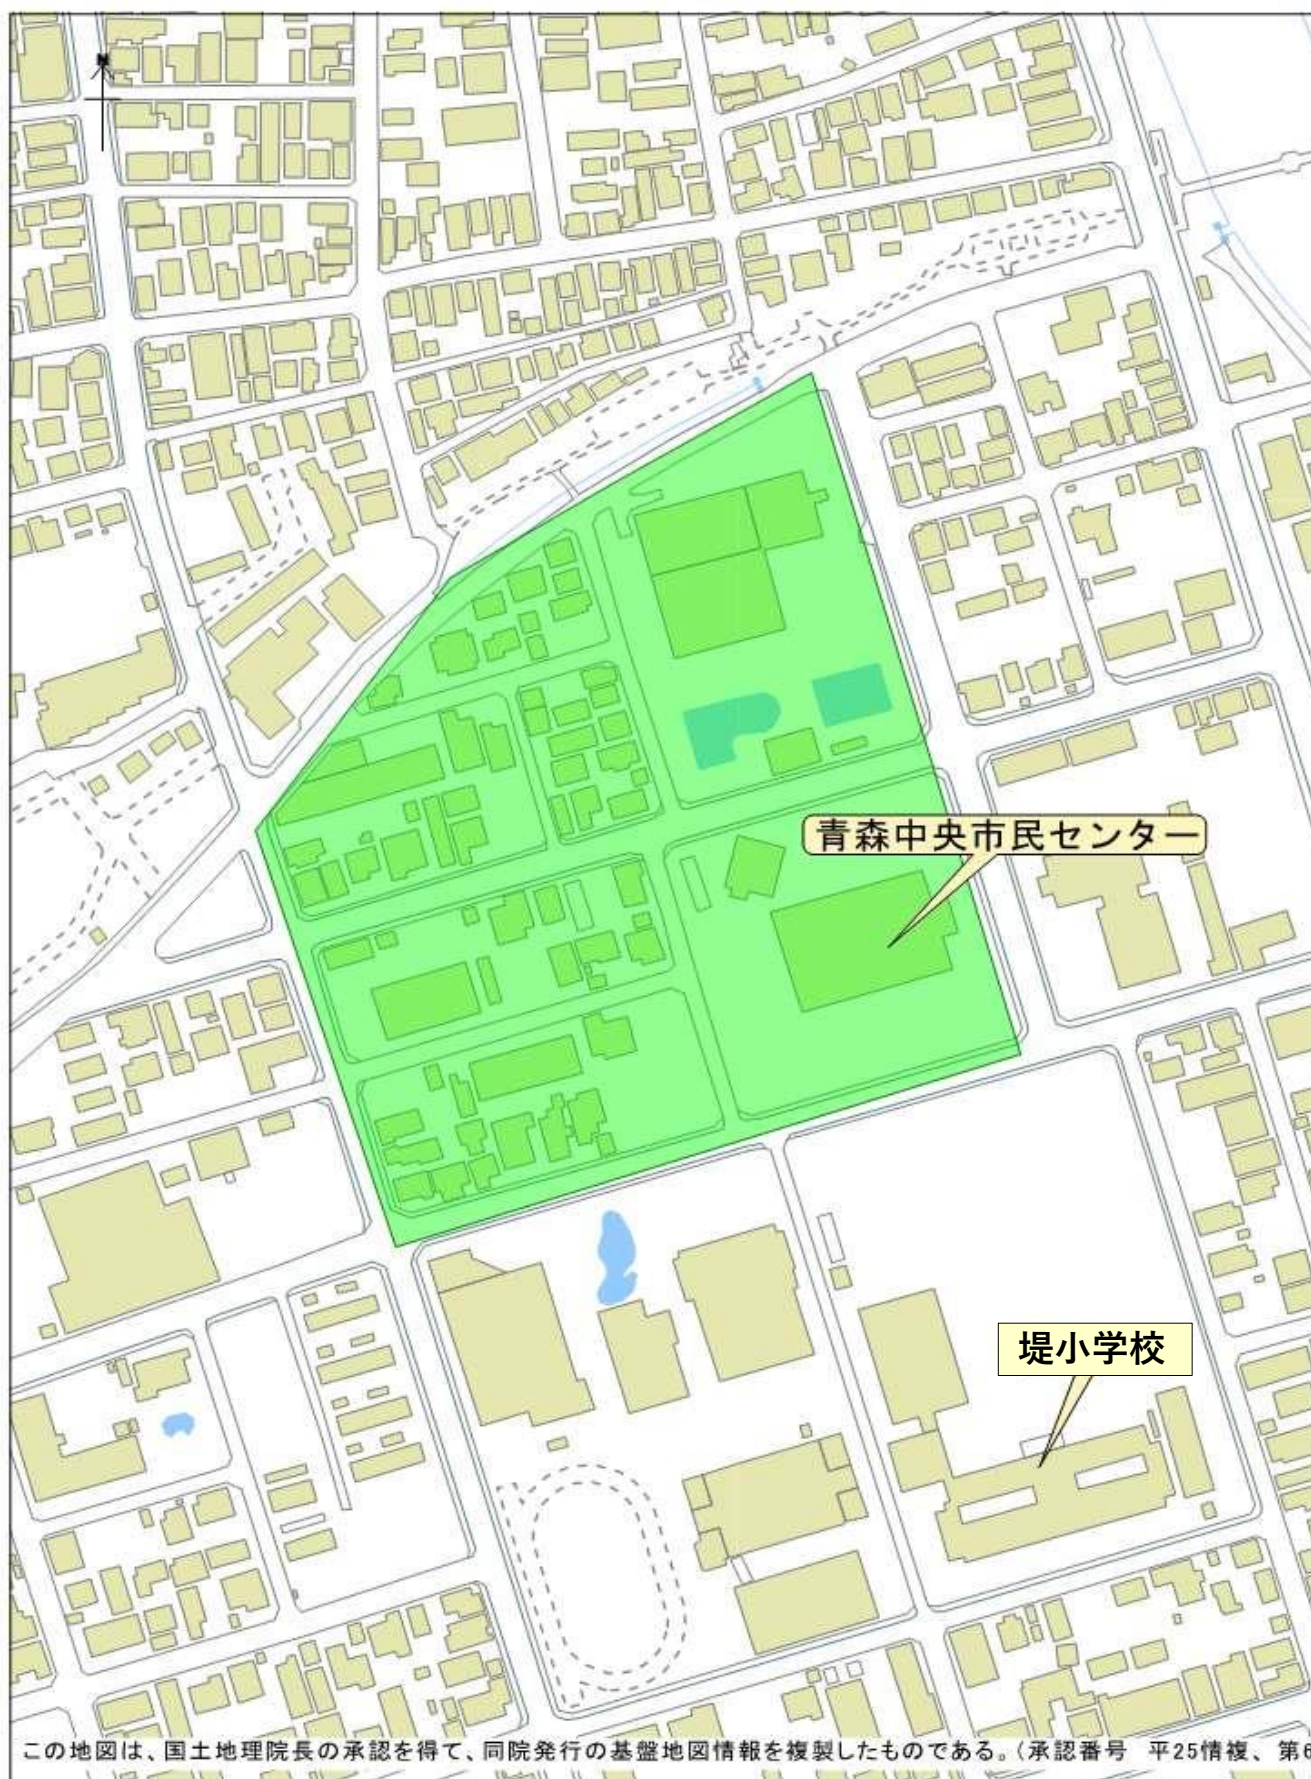

松原一丁目

この地図は、国土地理院長の承認を得て、同院発行の基盤地図情報を複製したものである。(承認番号 平25情複、第688号)

100 m
1:2,304