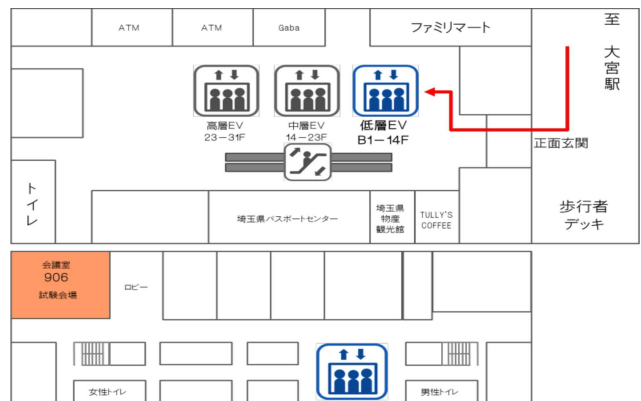

# 令和6年度 青森県警察官B採用試験 埼玉会場案内

## 1 試験会場・試験室

さいたま市大宮区桜木町1丁目7-5  
ソニックシティビル  
9F 903会議室  
904会議室

ソニックシティには、北側の「ソニックシティホール」と、南側の「ソニックシティビル」があります。試験会場は南側の「ソニックシティビル」ですので、お間違いの無いようお願いします。

なお、エレベータは8時15分までは稼働していません。

民間施設のため、自家用車での来場は制限しません。自家用車を利用の場合は、あらかじめ駐車場を確認の上お越しく下さい。(駐車場所を確保しているものではありません。)

## 2 試験室開場時間

試験会場は午前8時30分に開場します。早く来た場合でも、開場時間までは試験室に入室できません。