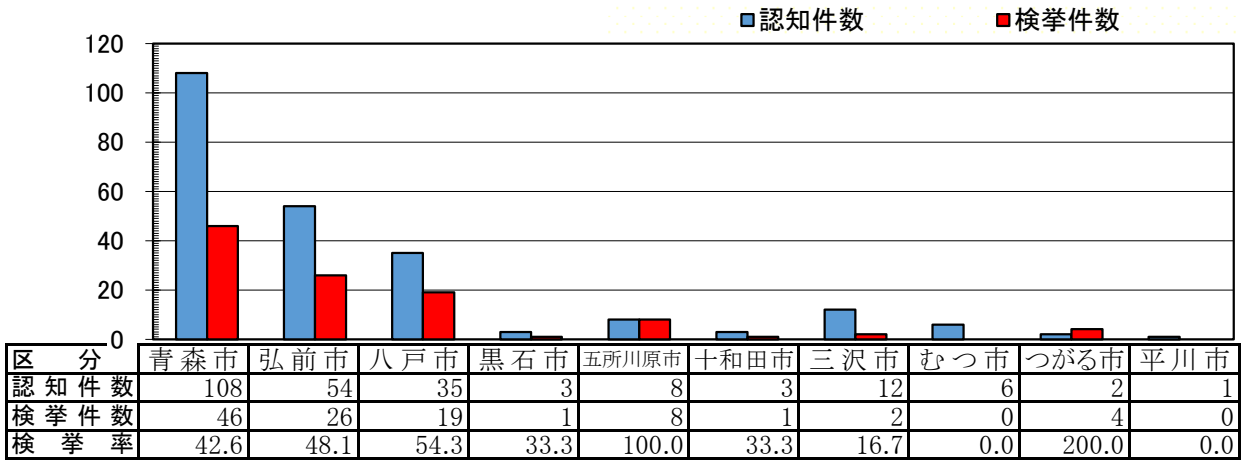

令和8年4月末(暫定値)

青森県内市町村別 主な街頭犯罪 認知・検挙状況

主な街頭犯罪とは、路上強盗、部品ねらい、車上ねらい、自動販売機ねらい、オートバイ盗、自転車盗、街頭における暴行、傷害、恐喝、不同意わいせつ の犯罪を対象としています。