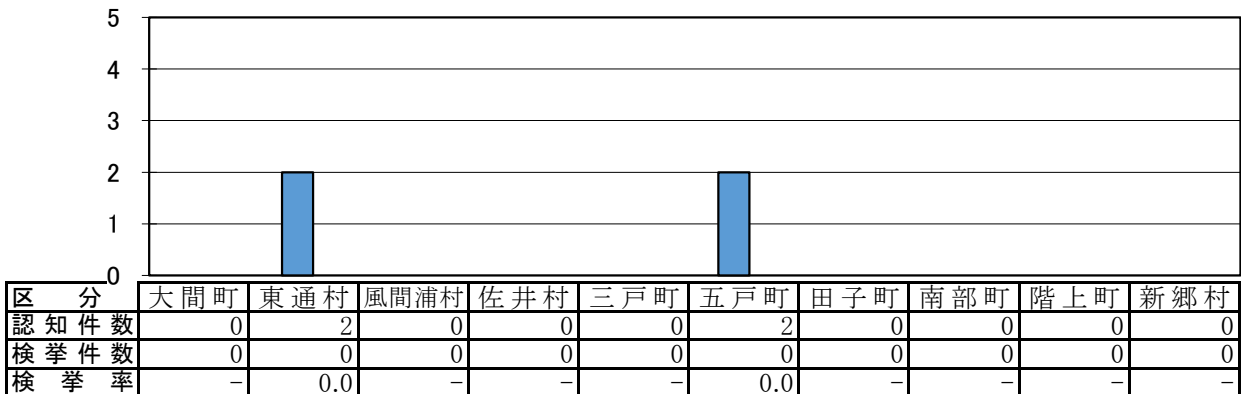

令和8年4月末(暫定値)

青森県内市町村別 主な街頭犯罪 認知・検挙状況

主な街頭犯罪とは、路上強盗、部品ねらい、車上ねらい、自動販売機ねらい、オートバイ盗、自転車盗、街頭における暴行、傷害、恐喝、不同意わいせつ の犯罪を対象としています。