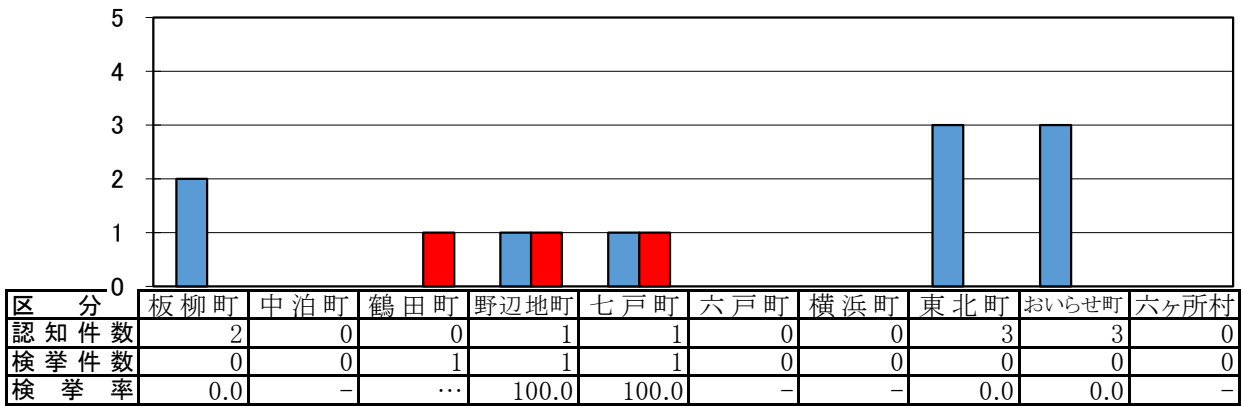

令和8年4月末(暫定値)

青森県内市町村別 主な街頭犯罪 認知・検挙状況

主な街頭犯罪とは、路上強盗、部品ねらい、車上ねらい、自動販売機ねらい、オートバイ盗、自転車盗、街頭における暴行、傷害、恐喝、不同意わいせつ の犯罪を対象としています。