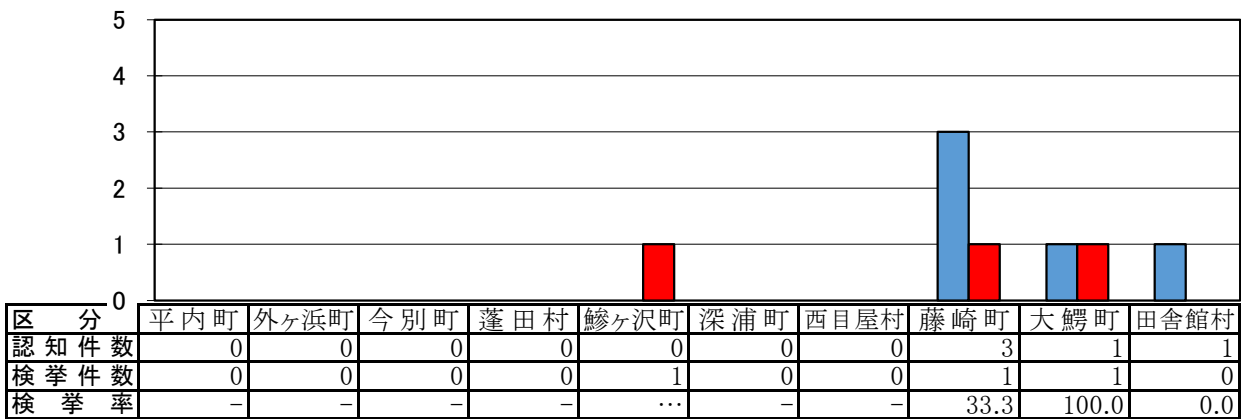

令和8年4月末(暫定値)

青森県内市町村別 主な街頭犯罪 認知・検挙状況

主な街頭犯罪とは、路上強盗、部品ねらい、車上ねらい、自動販売機ねらい、オートバイ盗、自転車盗、街頭における暴行、傷害、恐喝、不同意わいせつ の犯罪を対象としています。