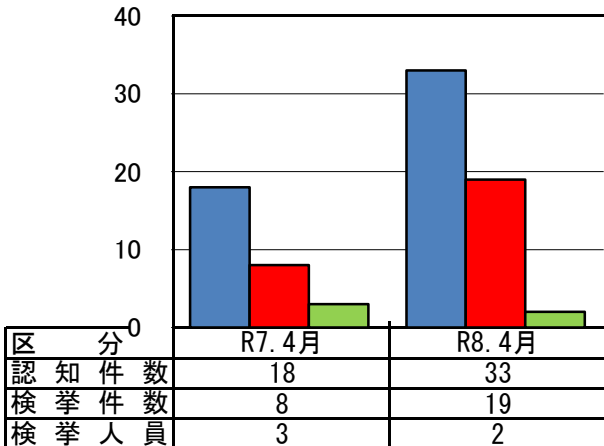

## 青森県 重要窃盗犯 認知・検挙状況

○過去確定値

■ 認知件数   ■ 検挙件数   ■ 検挙人員   ●◇●● 検挙率

重要窃盗犯とは、窃盗犯のうち侵入盗、自動車盗、ひったくり、すりの手口をいいます。  
 (住宅対象とは、侵入盗のうち空き巣、忍込み、居空きの手口をいいます。)

○4月末件数

※ 数値は各年同期比の数値です。  
 ※ 令和8年4月末の数値は暫定値です。

○4月件数

■ 認知件数   ■ 検挙件数   ■ 検挙人員

※ 令和8年4月末の数値は暫定値です。