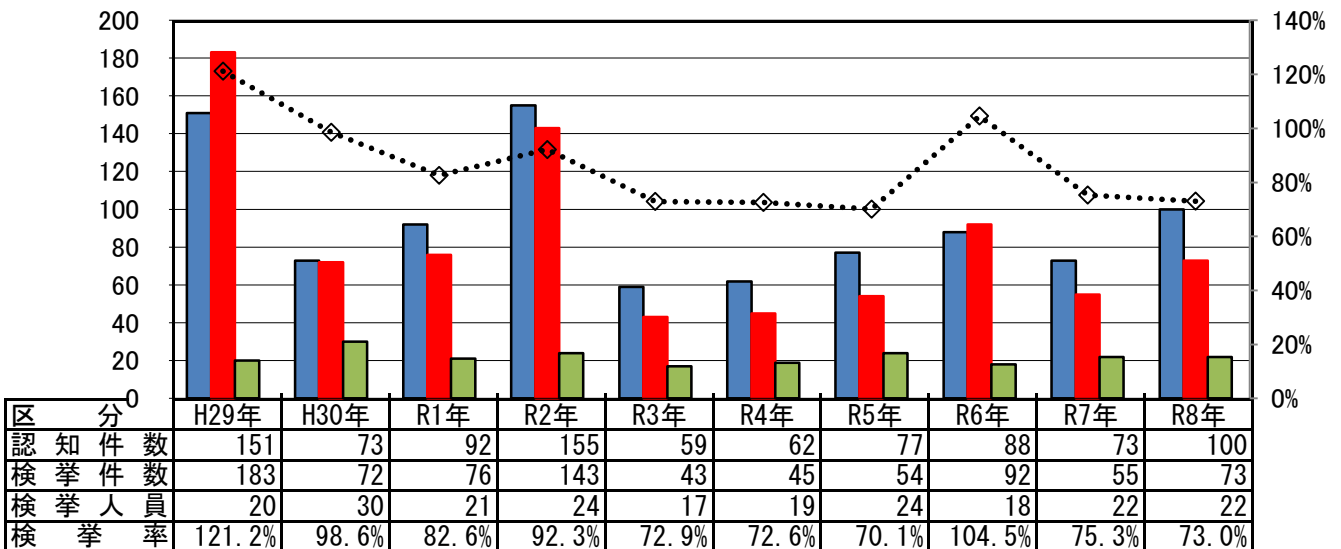

## 青森県 重要窃盗犯 認知・検挙状況

○過去確定値

■ 認知件数   ■ 検挙件数   ■ 検挙人員   ●◇●● 検挙率

重要窃盗犯とは、窃盗犯のうち侵入盗、自動車盗、ひったくり、すりの手口をいいます。  
 (住宅対象とは、侵入盗のうち空き巣、忍込み、居空きの手口をいいます。)

○4月末件数

※ 数値は各年同期比の数値です。  
 ※ 令和8年4月末の数値は暫定値です。

○4月件数

■ 認知件数   ■ 検挙件数   ■ 検挙人員

※ 令和8年4月末の数値は暫定値です。