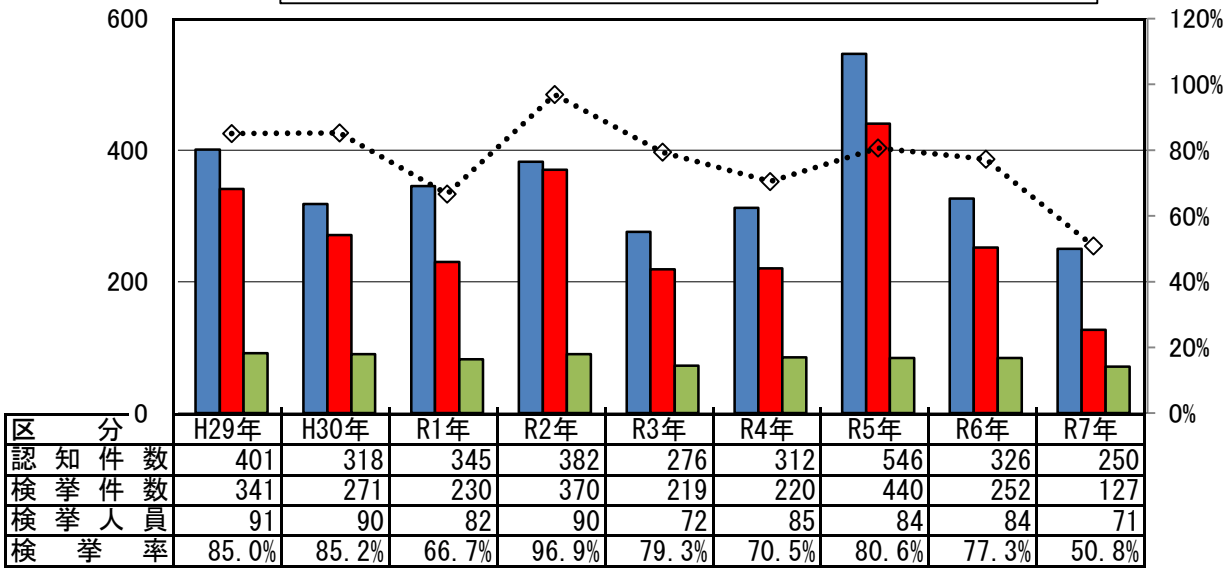

## 青森県 重要窃盗犯 認知・検挙状況

○過去確定値

■ 認知件数   ■ 検挙件数   ■ 検挙人員   ●◇●● 検挙率

重要窃盗犯とは、窃盗犯のうち侵入盗、自動車盗、ひったくり、すりの手口をいいます。  
 (住宅対象とは、侵入盗のうち空き巣、忍込み、居空きの手口をいいます。)

○4月末件数

※ 数値は各年同期比の数値です。  
 ※ 令和8年4月末の数値は暫定値です。

○4月件数

■ 認知件数   ■ 検挙件数   ■ 検挙人員

※ 令和8年4月末の数値は暫定値です。