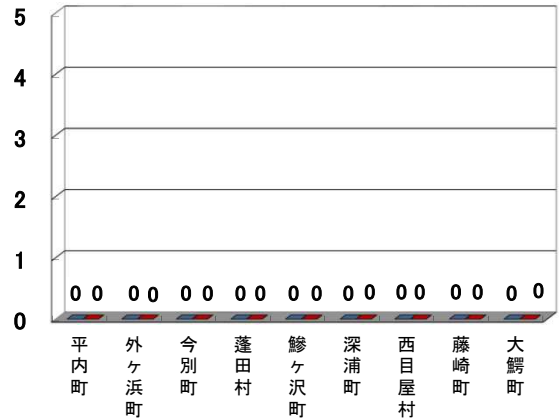

# 市町村別 主な街頭犯罪 認知発生状況

(令和7年1月末)

# 市町村別 主な街頭犯罪 認知・検挙件数

(令和7年1月末)

■認知件数 (23) ■検挙件数 (14)

主な街頭犯罪とは、路上強盗、部品ねらい、車上ねらい、自動販売機ねらい、オートバイ盗、自転車盗、街頭における暴行、傷害、恐喝、不同意わいせつ の犯罪を対象としています。