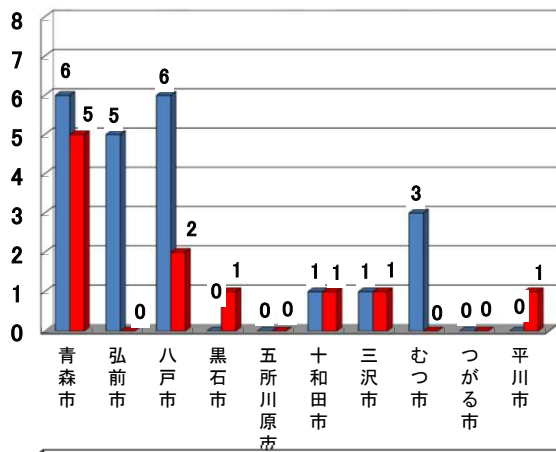

# 市町村別 主な街頭犯罪 認知発生状況

(令和7年1月末)

# 市町村別 主な街頭犯罪 認知・検挙件数

(令和7年1月末)

■認知件数 (23) ■検挙件数 (14)

主な街頭犯罪とは、路上強盗、部品ねらい、車上ねらい、自動販売機ねらい、オートバイ盗、自転車盗、街頭における暴行、傷害、恐喝、不同意わいせつ の犯罪を対象としています。