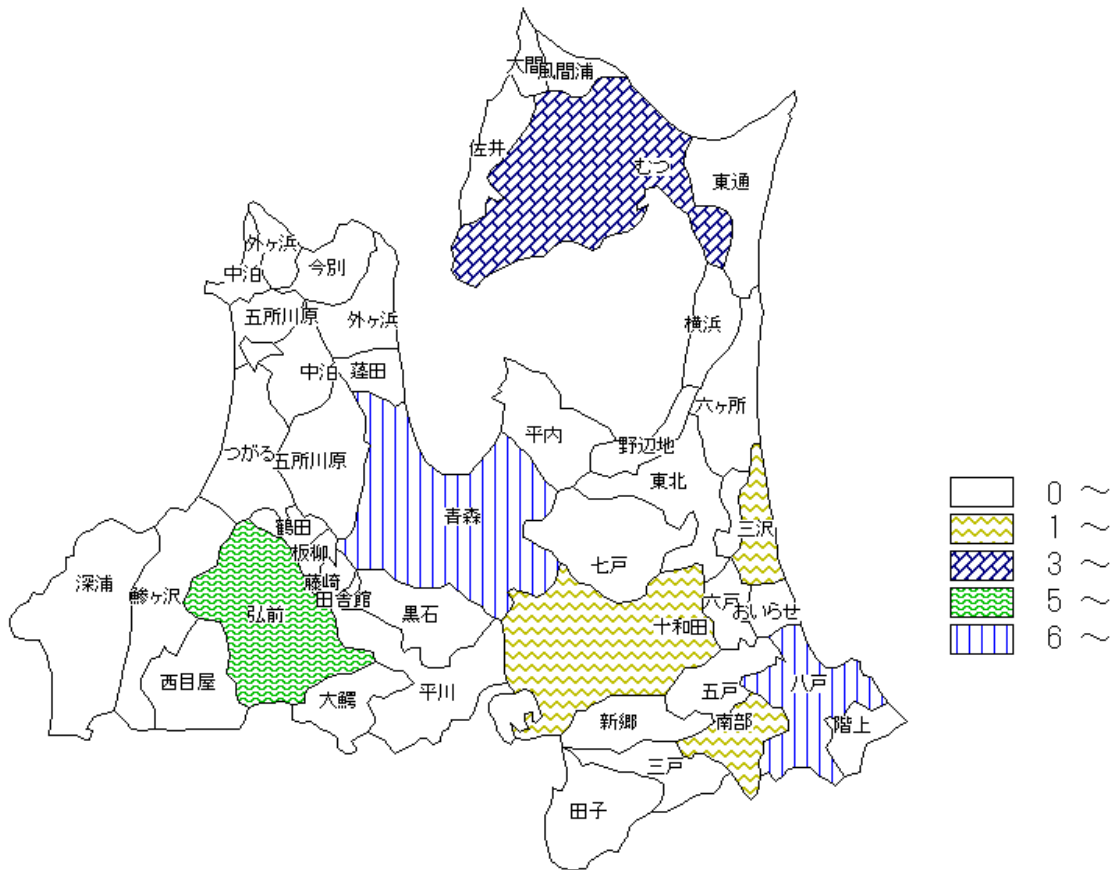

# 市町村別 主な街頭犯罪 認知発生状況

(令和7年1月末)

# 市町村別 主な街頭犯罪 認知・検挙件数

(令和7年1月末)

■認知件数 (23) ■検挙件数 (14)

主な街頭犯罪とは、路上強盗、部品ねらい、車上ねらい、自動販売機ねらい、オートバイ盗、自転車盗、街頭における暴行、傷害、恐喝、不同意わいせつ の犯罪を対象としています。