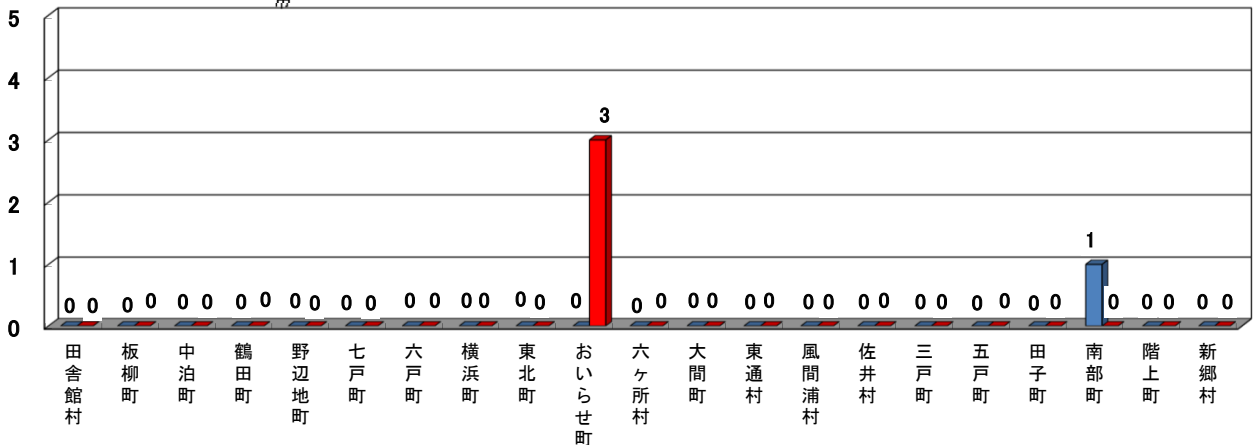

# 市町村別 主な街頭犯罪 認知発生状況

(令和7年1月末)

# 市町村別 主な街頭犯罪 認知・検挙件数

(令和7年1月末)

■認知件数 (23) ■検挙件数 (14)

主な街頭犯罪とは、路上強盗、部品ねらい、車上ねらい、自動販売機ねらい、オートバイ盗、自転車盗、街頭における暴行、傷害、恐喝、不同意わいせつ の犯罪を対象としています。