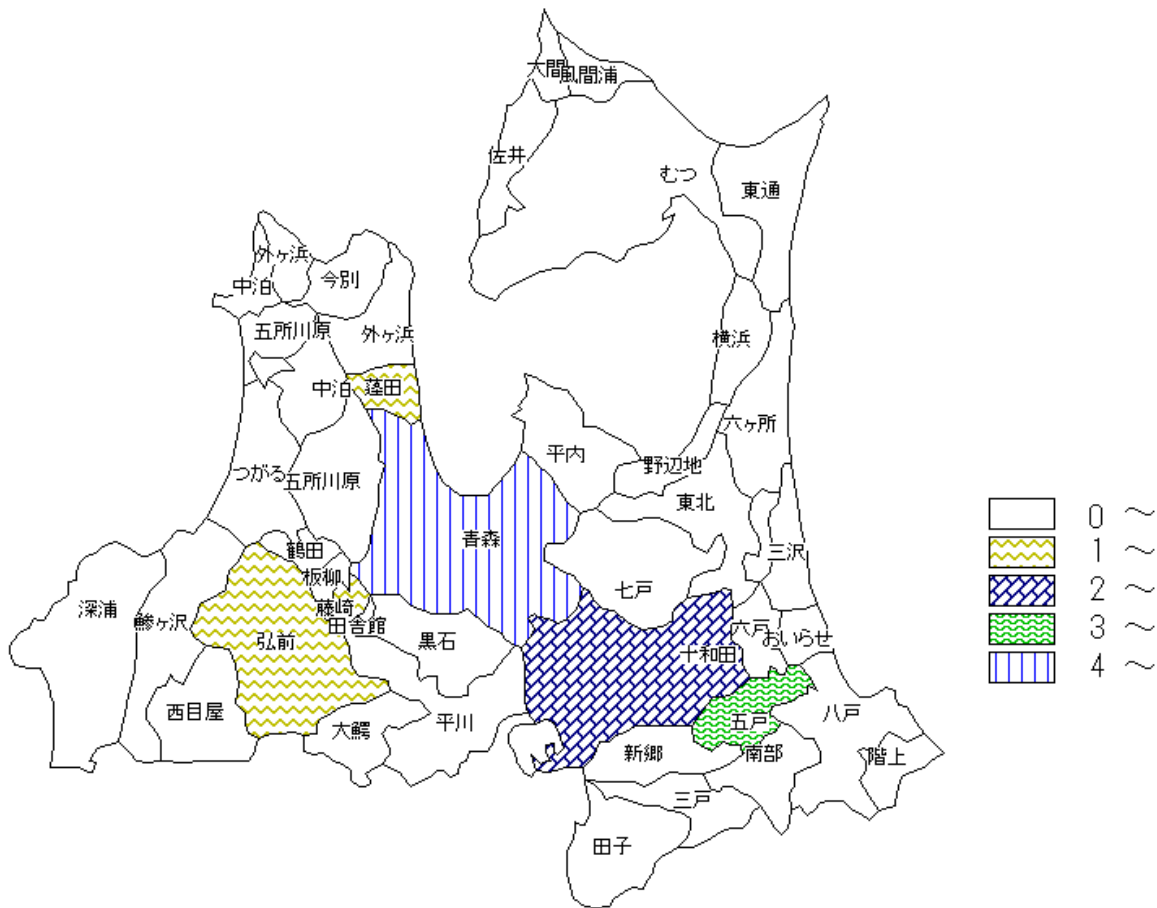

市町村別 侵入盗 認知発生状況

(令和7年1月末)

市町村別 侵入盗 認知・検挙件数

(令和7年1月末)

侵入盗とは、住宅又は住宅以外の建物に侵入し、金品を盗む犯罪をいいます。