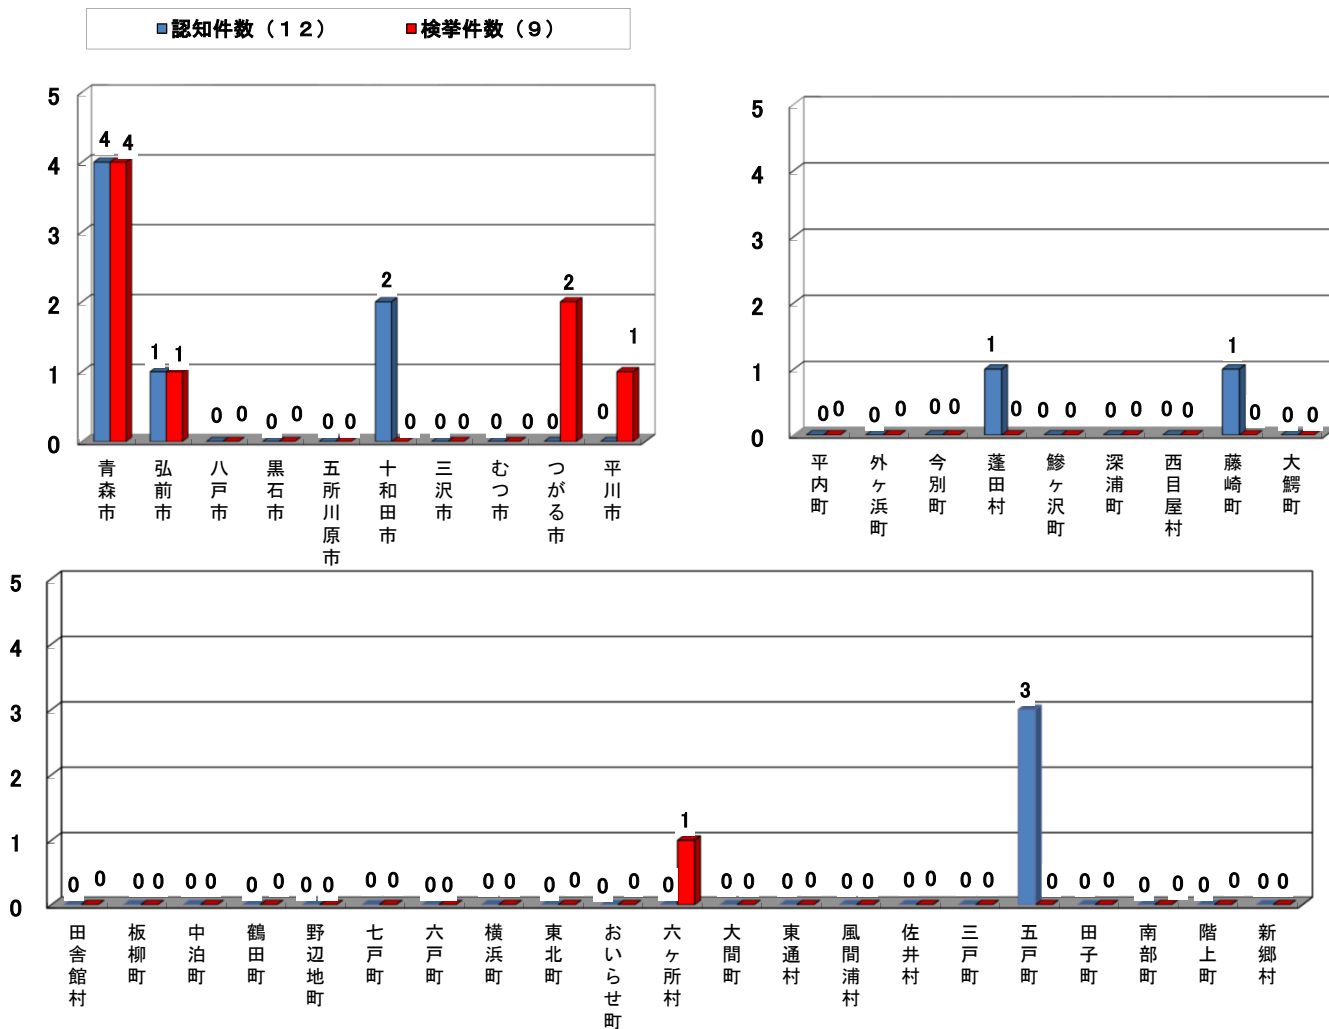

市町村別 侵入盗 認知発生状況

(令和7年1月末)

市町村別 侵入盗 認知・検挙件数

(令和7年1月末)

侵入盗とは、住宅又は住宅以外の建物に侵入し、金品を盗む犯罪をいいます。