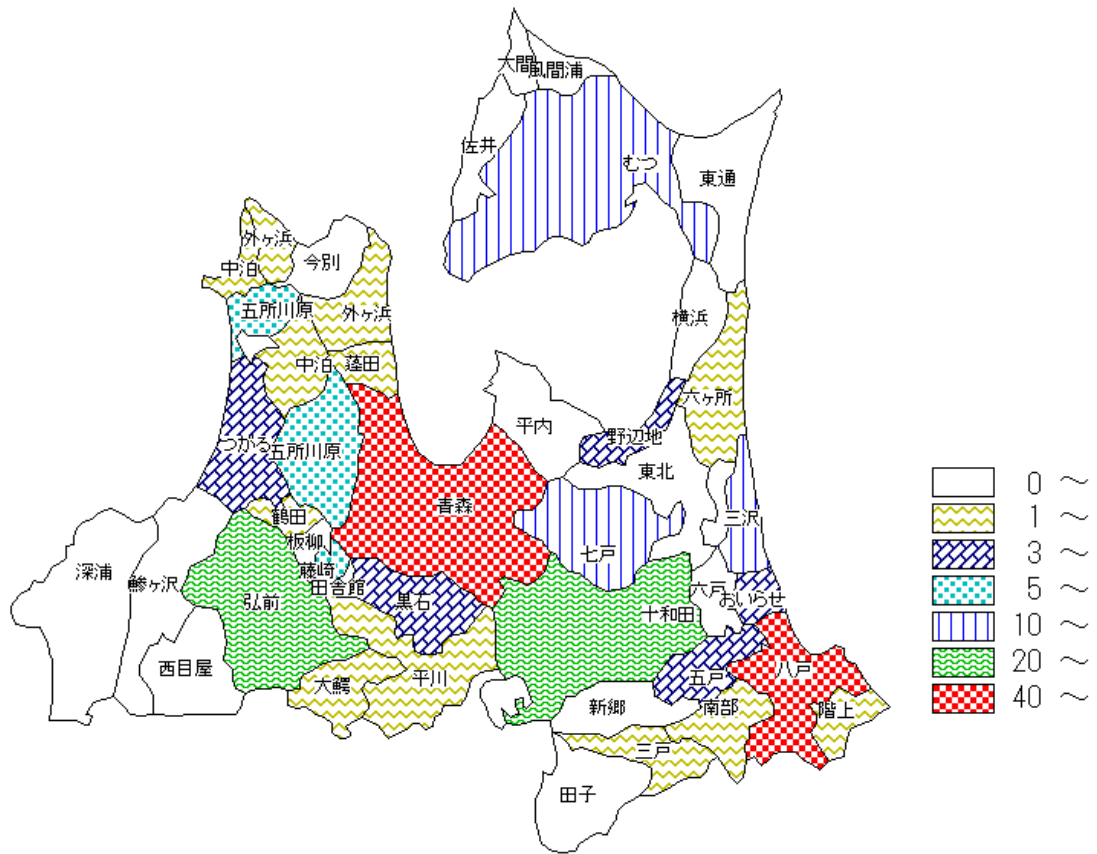

市町村別 刑法犯 認知発生状況

(令和7年1月末)

市町村別 刑法犯 認知・検挙件数

(令和7年1月末)