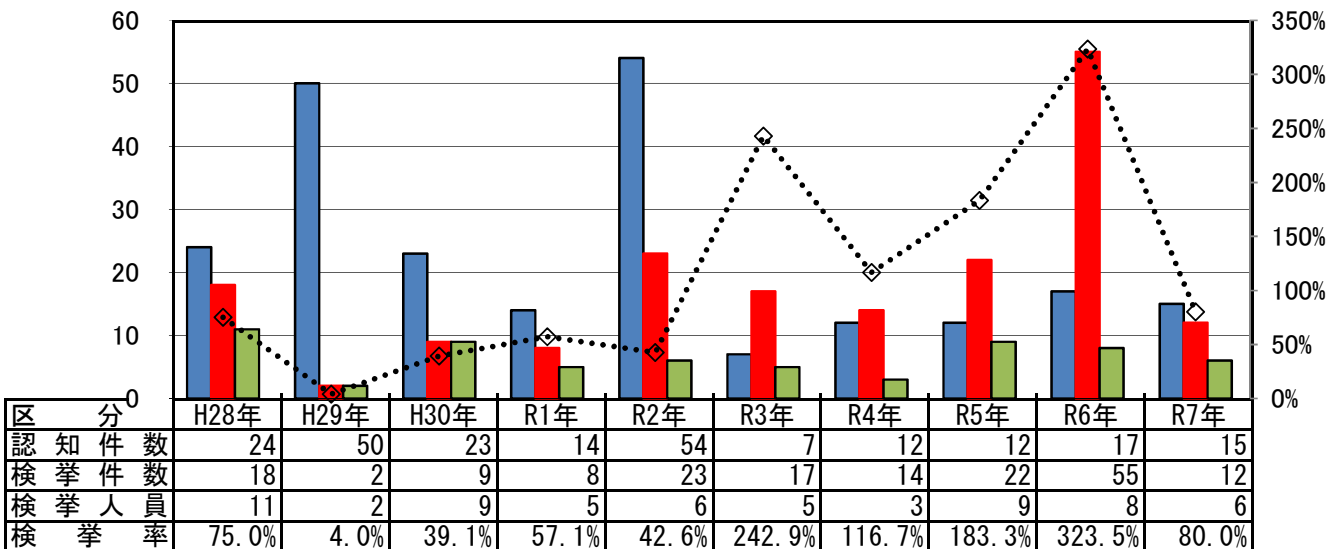

青森県 重要窃盗犯 認知・検挙状況

○過去確定値

■ 認知件数 ■ 検挙件数 ■ 検挙人員 ◆◆◆ 検挙率

重要窃盗犯とは、窃盗犯のうち侵入盗、自動車盗、ひったくり、すりの手口をいいます。
 (住宅対象とは、侵入盗のうち空き巣、忍込み、居空きの手口をいいます。)

○1月末件数

※ 数値は各年同期比の数値です。
 ※ 令和7年1月末の数値は暫定値です。

○1月件数

■ 認知件数 ■ 検挙件数 ■ 検挙人員

※ 令和7年1月末の数値は暫定値です。

1月 認知件数内訳

手口	認知件数
侵入盗	12 (- 4)
住宅対象	5 (+ 3)
その他	7 (- 7)
自動車盗	1 (± 0)
ひったくり	2 (+ 2)
すり	0 (± 0)

(前年同期比)