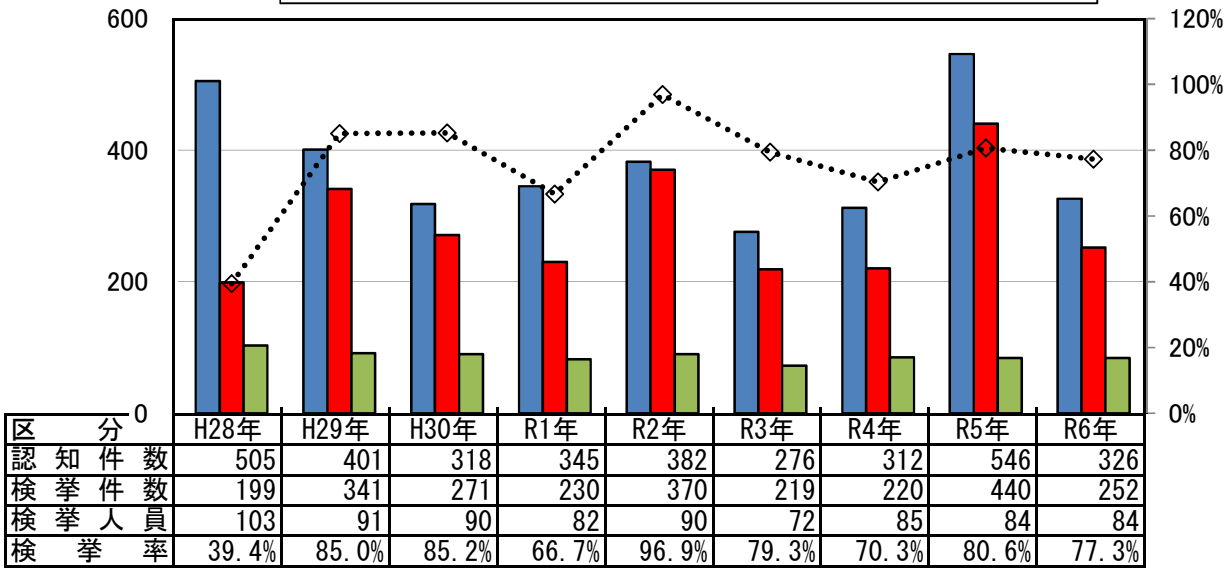

青森県 重要窃盗犯 認知・検挙状況

○過去確定値

■ 認知件数 ■ 検挙件数 ■ 検挙人員 ◆◆◆ 検挙率

重要窃盗犯とは、窃盗犯のうち侵入盗、自動車盗、ひったくり、すりの手口をいいます。
 (住宅対象とは、侵入盗のうち空き巣、忍込み、居空きの手口をいいます。)

○1月末件数

※ 数値は各年同期比の数値です。
 ※ 令和7年1月末の数値は暫定値です。

○1月件数

■ 認知件数 ■ 検挙件数 ■ 検挙人員

※ 令和7年1月末の数値は暫定値です。

1月 認知件数内訳

手口	認知件数
侵入盗	12 (- 4)
住宅対象	5 (+ 3)
その他	7 (- 7)
自動車盗	1 (± 0)
ひったくり	2 (+ 2)
すり	0 (± 0)

(前年同期比)