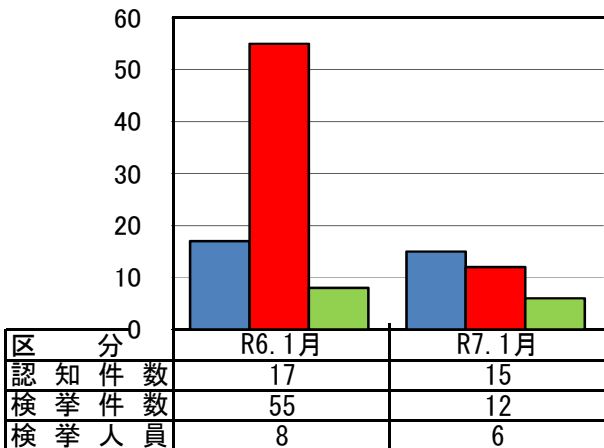

青森県 重要窃盗犯 認知・検挙状況

○過去確定値

■ 認知件数 ■ 検挙件数 ■ 検挙人員 ◆◆◆ 検挙率

重要窃盗犯とは、窃盗犯のうち侵入盗、自動車盗、ひったくり、すりの手口をいいます。
 (住宅対象とは、侵入盗のうち空き巣、忍込み、居空きの手口をいいます。)

○1月末件数

※ 数値は各年同期比の数値です。
 ※ 令和7年1月末の数値は暫定値です。

○1月件数

■ 認知件数 ■ 検挙件数 ■ 検挙人員

※ 令和7年1月末の数値は暫定値です。

1月 認知件数内訳

手口	認知件数
侵入盗	12 (- 4)
住宅対象	5 (+ 3)
その他	7 (- 7)
自動車盗	1 (± 0)
ひったくり	2 (+ 2)
すり	0 (± 0)

(前年同期比)