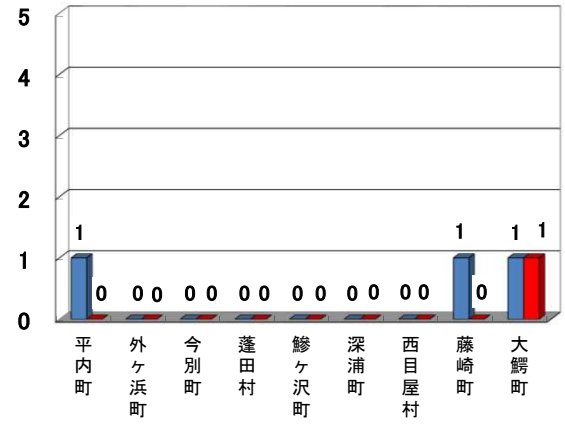

市町村別 主な街頭犯罪 認知発生状況

(令和6年3月末)

市町村別 主な街頭犯罪 認知・検挙件数

(令和6年3月末)

■認知件数(105) ■検挙件数(45)

主な街頭犯罪とは、路上強盗、部品ねらい、車上ねらい、自動販売機ねらい、オートバイ盗、自転車盗、街頭における暴行、傷害、恐喝、不同意わいせつ の犯罪を対象としています。