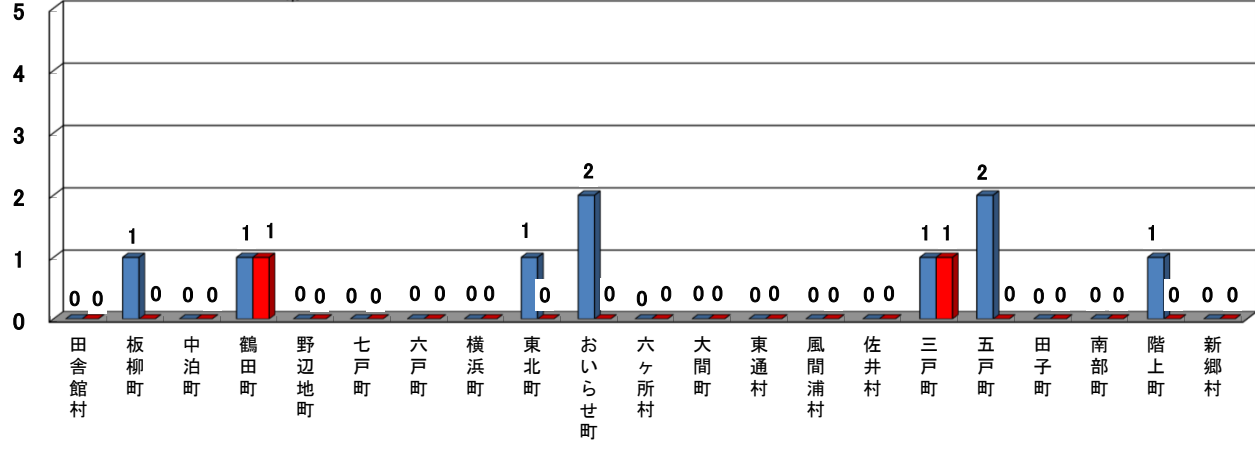

市町村別 主な街頭犯罪 認知発生状況

(令和6年3月末)

市町村別 主な街頭犯罪 認知・検挙件数

(令和6年3月末)

■認知件数(105) ■検挙件数(45)

主な街頭犯罪とは、路上強盗、部品ねらい、車上ねらい、自動販売機ねらい、オートバイ盗、自転車盗、街頭における暴行、傷害、恐喝、不同意わいせつ の犯罪を対象としています。