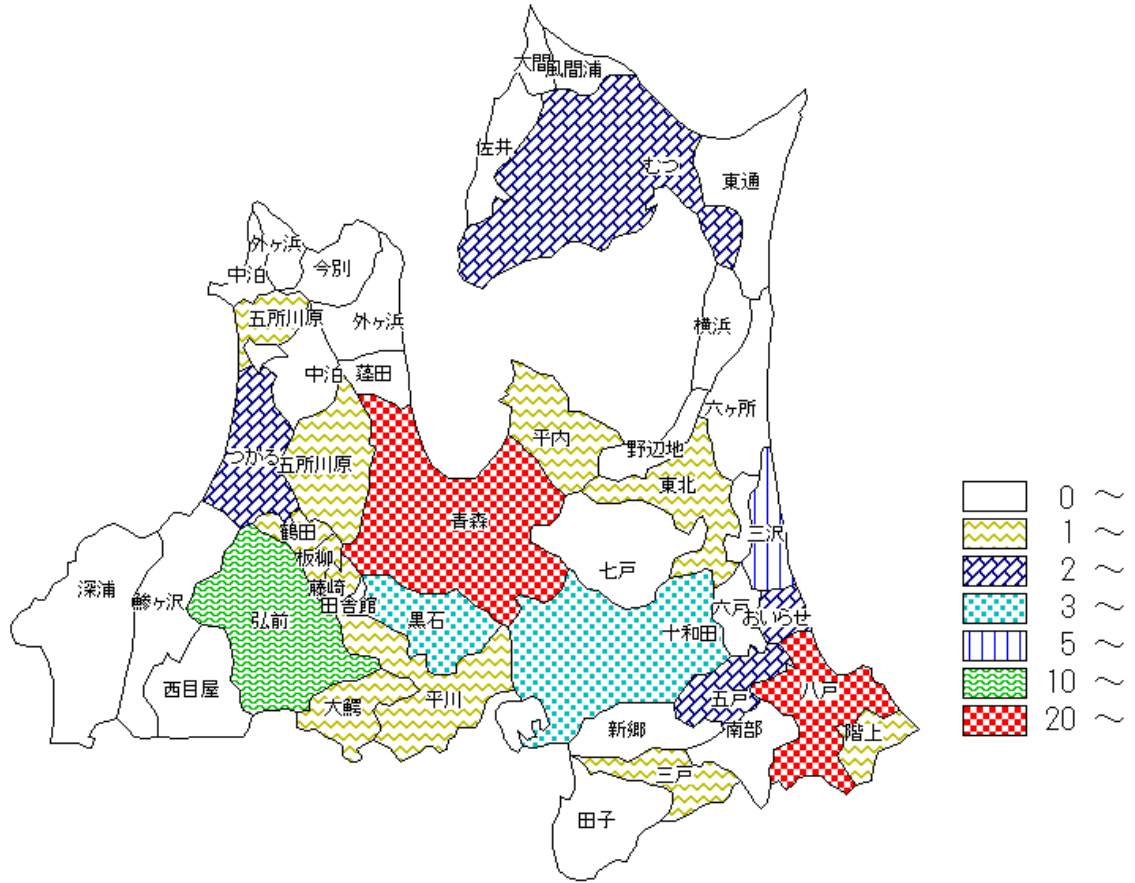

市町村別 主な街頭犯罪 認知発生状況

(令和6年3月末)

市町村別 主な街頭犯罪 認知・検挙件数

(令和6年3月末)

■認知件数(105) ■検挙件数(45)

主な街頭犯罪とは、路上強盗、部品ねらい、車上ねらい、自動販売機ねらい、オートバイ盗、自転車盗、街頭における暴行、傷害、恐喝、不同意わいせつ の犯罪を対象としています。