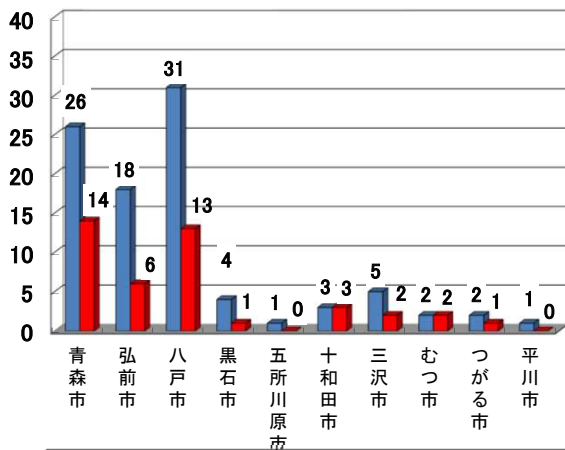

市町村別 主な街頭犯罪 認知発生状況

(令和6年3月末)

市町村別 主な街頭犯罪 認知・検挙件数

(令和6年3月末)

■認知件数(105) ■検挙件数(45)

主な街頭犯罪とは、路上強盗、部品ねらい、車上ねらい、自動販売機ねらい、オートバイ盗、自転車盗、街頭における暴行、傷害、恐喝、不同意わいせつ の犯罪を対象としています。