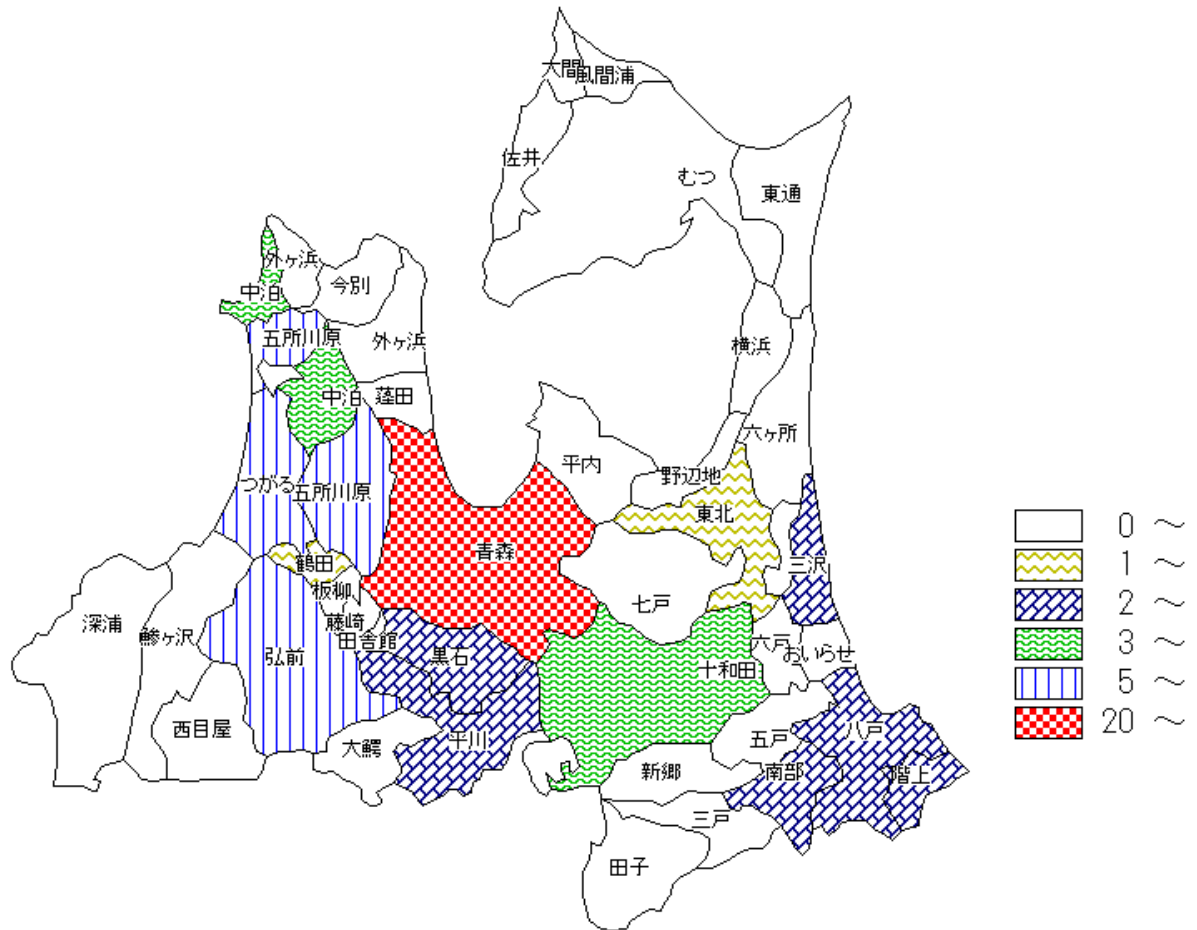

市町村別 侵入盗 認知発生状況

(令和6年3月末)

市町村別 侵入盗 認知・検挙件数

(令和6年3月末)

侵入盗とは、住宅又は住宅以外の建物に侵入し、金品を盗む犯罪をいいます。