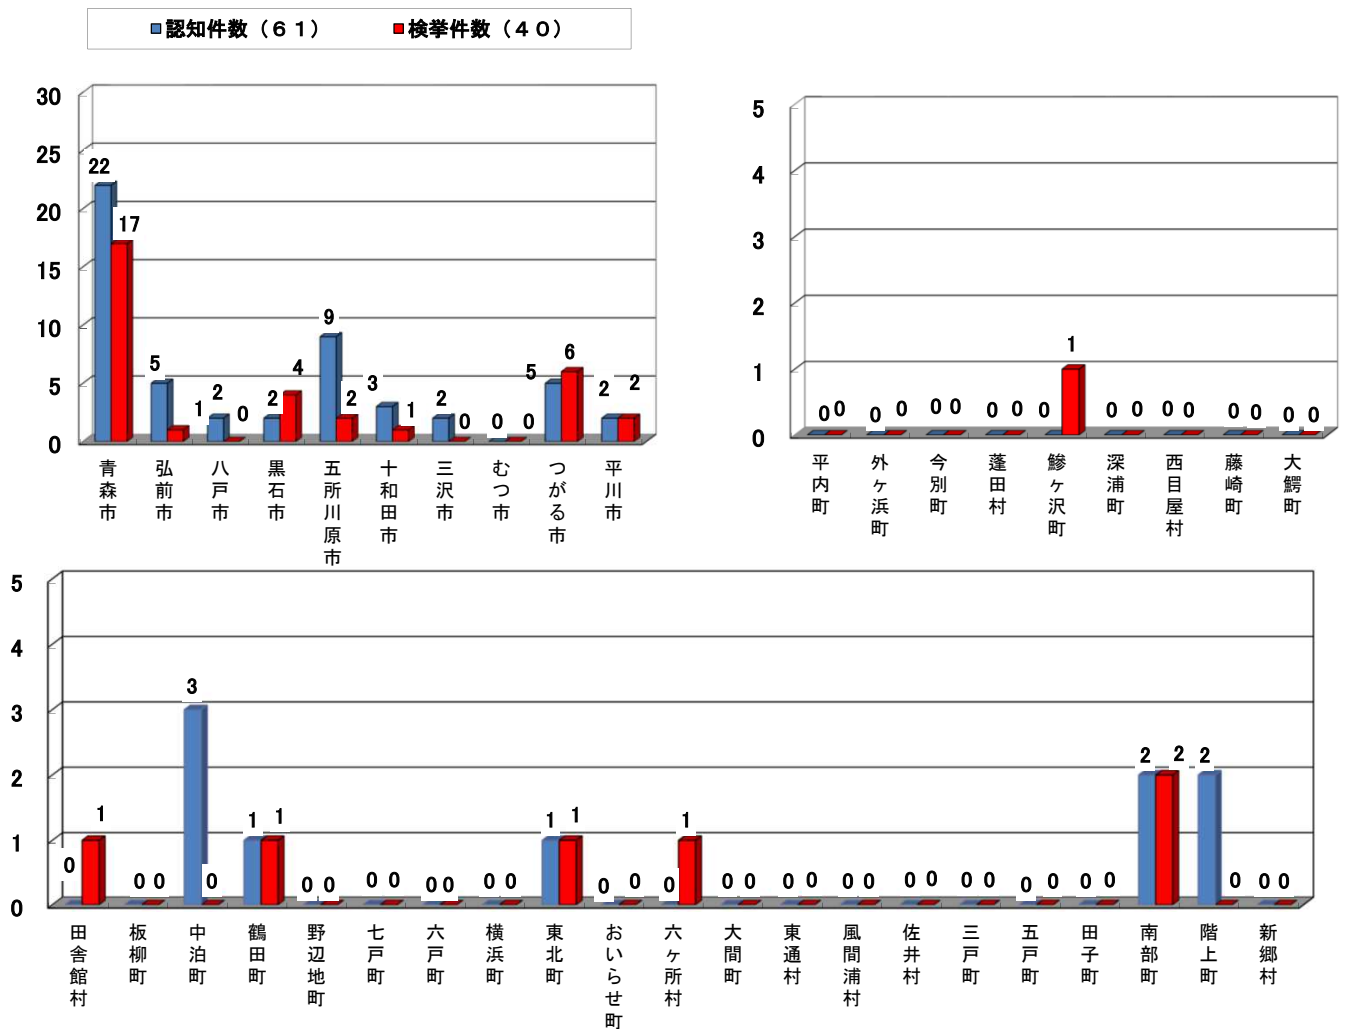

市町村別 侵入盗 認知発生状況

(令和6年3月末)

市町村別 侵入盗 認知・検挙件数

(令和6年3月末)

侵入盗とは、住宅又は住宅以外の建物に侵入し、金品を盗む犯罪をいいます。