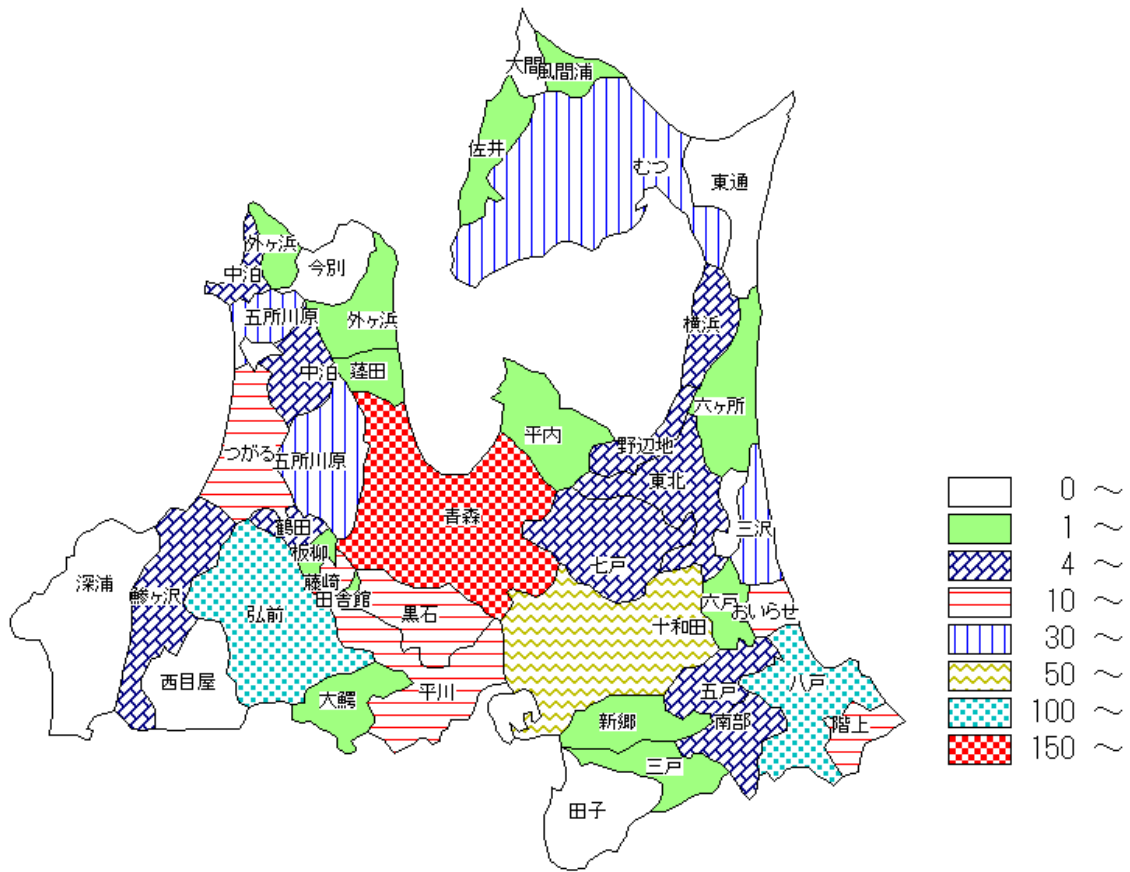

市町村別 刑法犯 認知発生状況

(令和6年3月末)

市町村別 刑法犯 認知・検挙件数

(令和6年3月末)