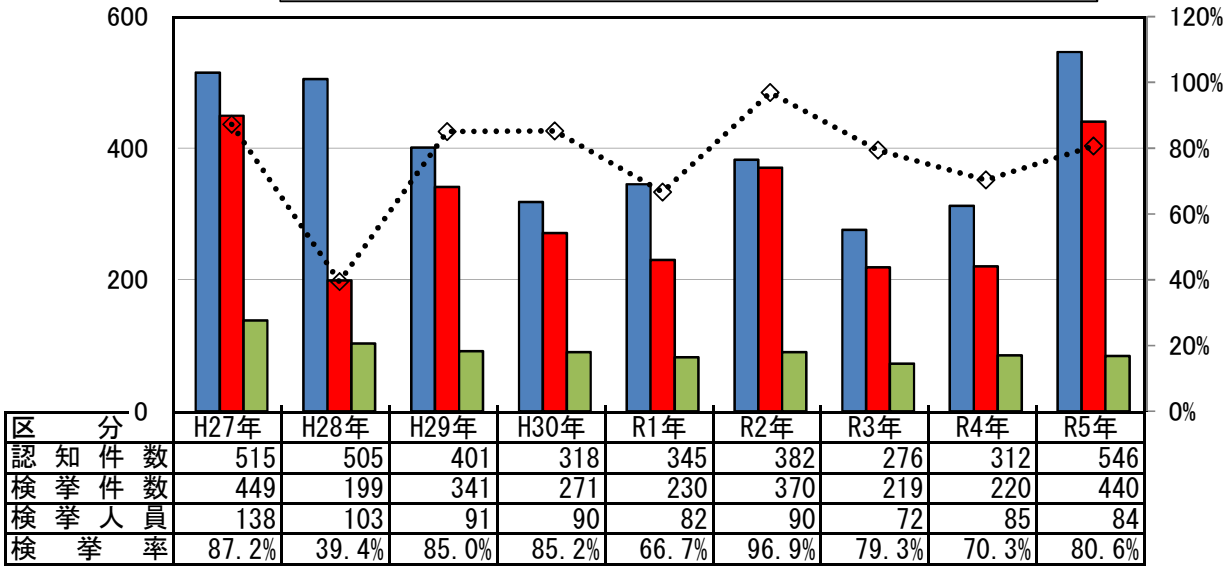

## 青森県 重要窃盗犯 認知・検挙状況

○過去確定値

■ 認知件数    ■ 検挙件数    ■ 検挙人員    ◆ 検挙率

重要窃盗犯とは、窃盗犯のうち侵入盗、自動車盗、ひったくり、すりの手口をいいます。  
 (住宅対象とは、侵入盗のうち空き巣、忍込み、居空きの手口をいいます。)

○3月末件数

※ 数値は各年同期比の数値です。  
 ※ 令和6年3月末の数値は暫定値です。

○3月件数

■ 認知件数    ■ 検挙件数    ■ 検挙人員

※ 令和6年3月の数値は暫定値です。