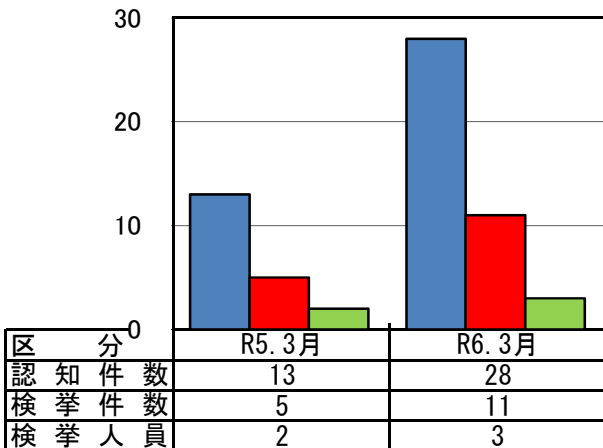

## 青森県 重要窃盗犯 認知・検挙状況

○過去確定値

■ 認知件数    ■ 検挙件数    ■ 検挙人員    ◆ 検挙率

重要窃盗犯とは、窃盗犯のうち侵入盗、自動車盗、ひったくり、すりの手口をいいます。  
 (住宅対象とは、侵入盗のうち空き巣、忍込み、居空きの手口をいいます。)

○3月末件数

※ 数値は各年同期比の数値です。  
 ※ 令和6年3月末の数値は暫定値です。

○3月件数

■ 認知件数    ■ 検挙件数    ■ 検挙人員

※ 令和6年3月の数値は暫定値です。