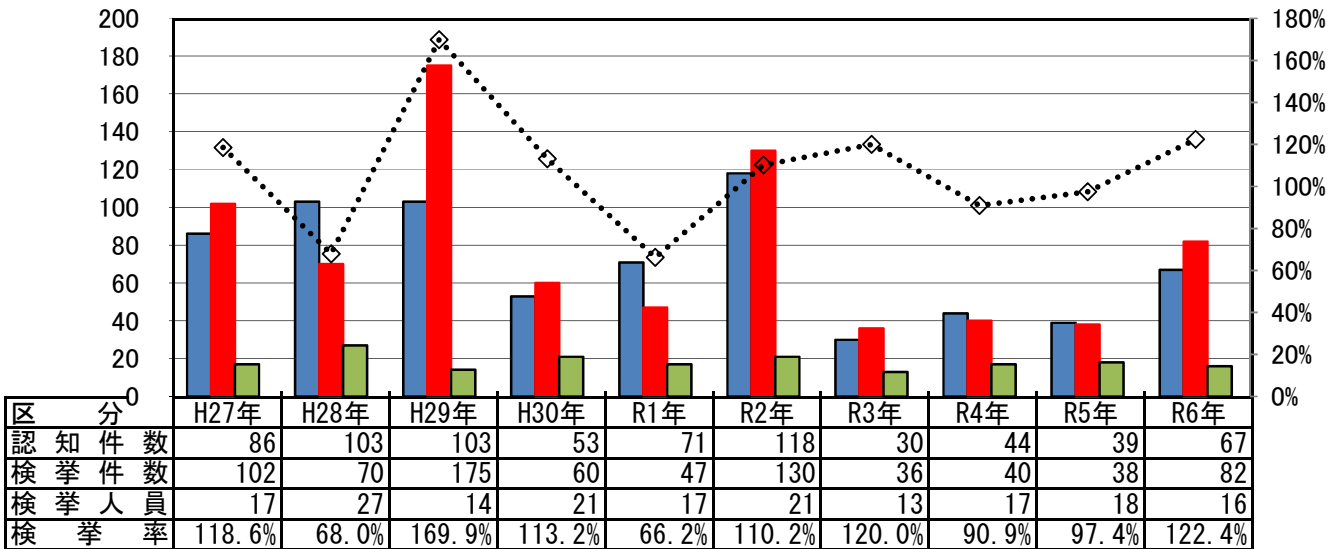

## 青森県 重要窃盗犯 認知・検挙状況

○過去確定値

■ 認知件数    ■ 検挙件数    ■ 検挙人員    ◆ 検挙率

重要窃盗犯とは、窃盗犯のうち侵入盗、自動車盗、ひったくり、すりの手口をいいます。  
 (住宅対象とは、侵入盗のうち空き巣、忍込み、居空きの手口をいいます。)

○3月末件数

※ 数値は各年同期比の数値です。  
 ※ 令和6年3月末の数値は暫定値です。

○3月件数

■ 認知件数    ■ 検挙件数    ■ 検挙人員

※ 令和6年3月の数値は暫定値です。